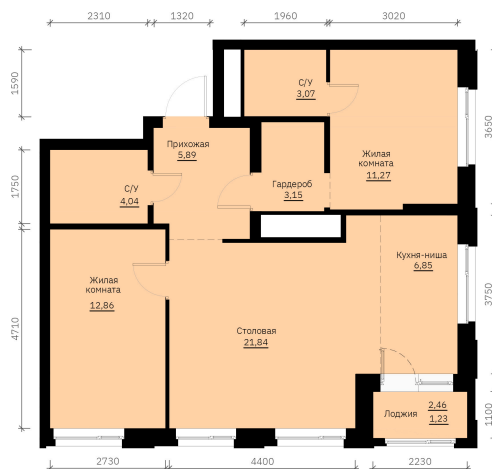

Номер: 175

Отсканируйте QR-код и
смотрите на сайте
forum-gd.ru

2 КОМНАТНАЯ 70.2 м²

11 138 724 руб.

10 052 698 руб.

В ипотеку от 22 570 руб.

Скидка

Проект	Графит	Корпус	1
Этаж	20	Секция	1
Сдача	1 кв. 2028		