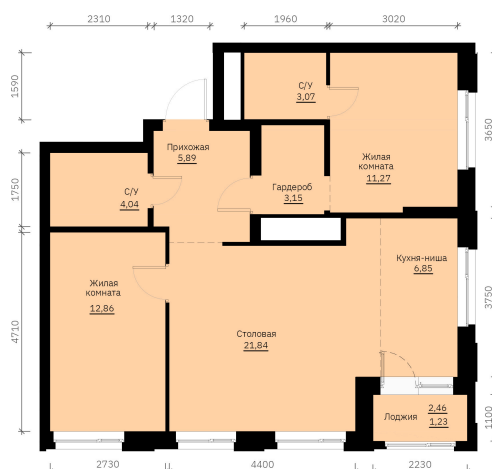

Номер: 175

2 КОМНАТНАЯ 70.2 м²

Отсканируйте QR-код и
смотрите на сайте
forum-gd.ru

11 138 724 руб.

В ипотеку от 30 010 руб.

Проект	Графит	Корпус	1
Этаж	20	Секция	1
Сдача	1 кв. 2028		

30.04.2026 03:22 (Мск)

Не является публичной офертой, цена может быть скорректирована. Информация взята с сайта «forum-gd.ru»

На этаже 20

2 комнатная 70.2 м²

30.04.2026 03:22 (Мск)

Не является публичной офертой, цена может быть скорректирована. Информация взята с сайта «forum-gd.ru»