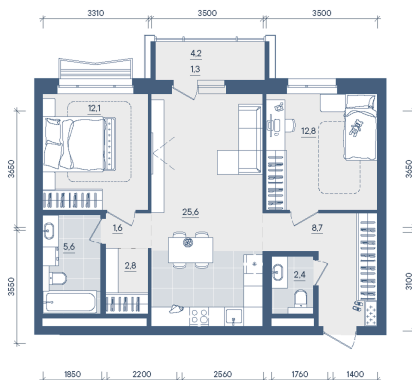

Номер: 331

2 КОМНАТНАЯ 72.9 м²

Отсканируйте QR-код и
смотрите на сайте
forum-gd.ru

17 466 426 руб.

В ипотеку от 111 914 руб.

Проект	Форма	Корпус	Форма Секция 2
Этаж	9	Секция	2

07.04.2026 05:14 (Мск)

Не является публичной офертой, цена может быть скорректирована. Информация взята с сайта «forum-gd.ru»

На этаже 9

2 комнатная 72.9 м²

07.04.2026 05:14 (Мск)

Не является публичной офертой, цена может быть скорректирована. Информация взята с сайта «forum-gd.ru»