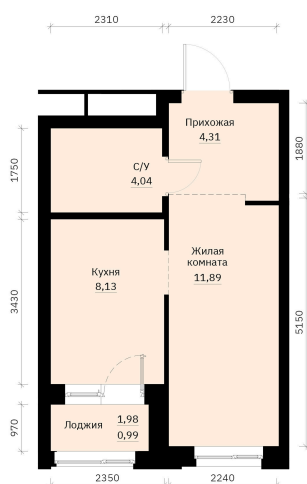

Номер: 76

Отсканируйте QR-код и
смотрите на сайте
forum-gd.ru

1 КОМНАТНАЯ 29.36 м²

~~6 749 225 руб.~~

6 411 764 руб.

В ипотеку от 14 395 руб.

Скидка

Проект	Графит	Корпус	1
Этаж	9	Секция	1
Сдача	1 кв. 2028		