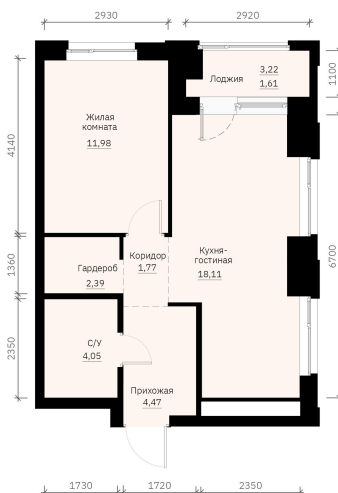

## 44.38 м<sup>2</sup>

~~8 091 423 руб.~~**7 686 852 руб.**

В ипотеку от 17 258 руб.

Скидка

Проект	Графит	Корпус	1
Этаж	23	Секция	1
Сдача	1 кв. 2028		

10.07.2026 21:12 (Мск)

Не является публичной офертой, цена может быть скорректирована.  
Информация взята с сайта «forum-gd.ru».

# На этаже 23

1 комнатная 44.38 м<sup>2</sup>

10.07.2026 21:12 (Мск)

Не является публичной офертой, цена может быть скорректирована.  
Информация взята с сайта «forum-gd.ru».