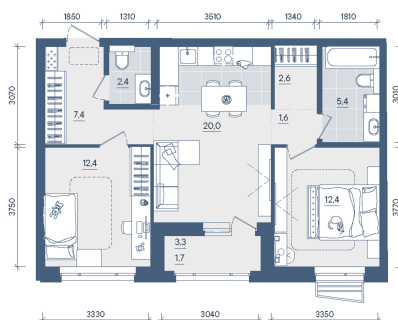

Номер: 260

# 2 КОМНАТНАЯ 65.9 м<sup>2</sup>

Отсканируйте QR-код и  
смотрите на сайте  
forum-gd.ru

**16 872 369 руб.**

В ипотеку от 104 727 руб.

Проект	Форма	Корпус	2
Этаж	11	Секция	1
Сдача	3 кв. 2028		

31.05.2026 10:53 (Мск)