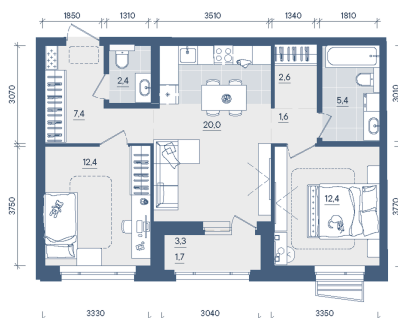

Номер: 260

2 КОМНАТНАЯ 65.9 м²

Отсканируйте QR-код и
смотрите на сайте
forum-gd.ru

16 872 369 руб.

В ипотеку от 104 727 руб.

Проект	Форма	Корпус	2
Этаж	11	Секция	1
Сдача	3 кв. 2028		

27.04.2026 15:20 (Мск)

Не является публичной офертой, цена может быть скорректирована. Информация взята с сайта «forum-gd.ru»

На этаже 11

2 комнатная 65.9 м²

27.04.2026 15:20 (Мск)

Не является публичной офертой, цена может быть скорректирована. Информация взята с сайта «forum-gd.ru»