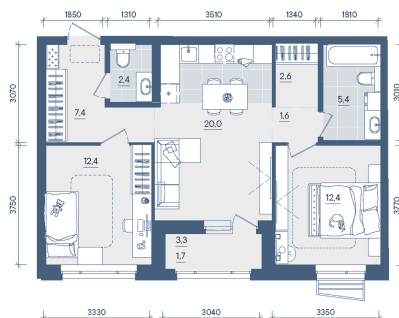

Номер: 260

# 2 КОМНАТНАЯ 65.9 м<sup>2</sup>

Отсканируйте QR-код и  
смотрите на сайте  
forum-gd.ru

**16 872 369 руб.**

В ипотеку от 104 727 руб.

Проект	Форма	Корпус	Форма Секция 2
Этаж	11	Секция	1

07.04.2026 09:02 (Мск)