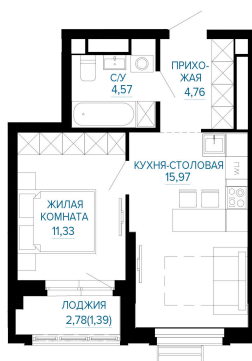

Номер: 303

Отсканируйте QR-код и
смотрите на сайте
forum-gd.ru

1 КОМНАТНАЯ 38.02 м²

6 998 265 руб.

В ипотеку от 29 154 руб.

Проект	Доминанта	Этаж	12
Секция	3	Сдача	1 кв. 2029

10.06.2026 03:15 (Мск)

Не является публичной офертой, цена может быть скорректирована.
Информация взята с сайта «forum-gd.ru».

На этаже 12

1 комнатная 38.02 м²

10.06.2026 03:15 (Мск)

Не является публичной офертой, цена может быть скорректирована.
Информация взята с сайта «forum-gd.ru».