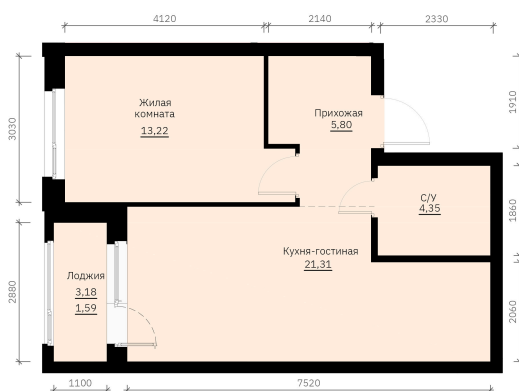

Номер: 179

Отсканируйте QR-код и
смотрите на сайте
forum-gd.ru

1 КОМНАТНАЯ

46.26 м²

~~8 078 259 руб.~~**7 682 896 руб.**

В ипотеку от 17 249 руб.

Скидка

Проект	Графит	Корпус	1
Этаж	21	Секция	1
Сдача	1 кв. 2028		