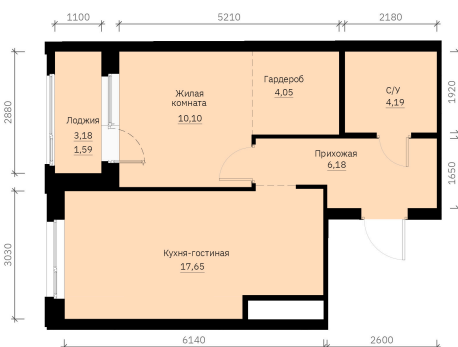

Номер: 214

Отсканируйте QR-код и
смотрите на сайте
forum-gd.ru

1 КОМНАТНАЯ 43.76 м²

~~7 977 330 руб.~~**7 578 464 руб.**

В ипотеку от 17 015 руб.

Скидка

Проект	Графит	Корпус	1
Этаж	24	Секция	1
Сдача	1 кв. 2028		

10.07.2026 21:10 (Мск)

Не является публичной офертой, цена может быть скорректирована.
Информация взята с сайта «forum-gd.ru».

На этаже 24

1 комнатная 43.76 м²

10.07.2026 21:10 (Мск)

Не является публичной офертой, цена может быть скорректирована.
Информация взята с сайта «forum-gd.ru».