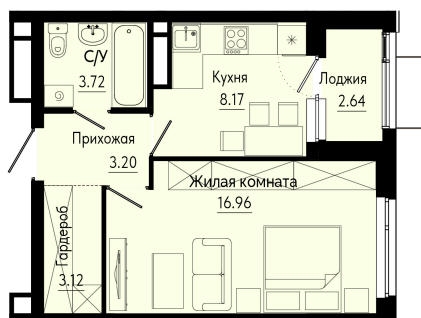

Номер: 284

Отсканируйте QR-код и
смотрите на сайте
forum-gd.ru

1 КОМНАТНАЯ 36.49 м²

6 910 400 руб.

В ипотеку от 18 618 руб.

Проект	Форум Парк	Корпус	1
Этаж	24	Секция	1
Сдача	4 кв. 2027		

13.05.2026 23:56 (Мск)

Не является публичной офертой, цена может быть скорректирована. Информация взята с сайта «forum-gd.ru»

На этаже 24

1 комнатная 36.49 м²

13.05.2026 23:56 (Мск)

Не является публичной офертой, цена может быть скорректирована. Информация взята с сайта «forum-gd.ru»