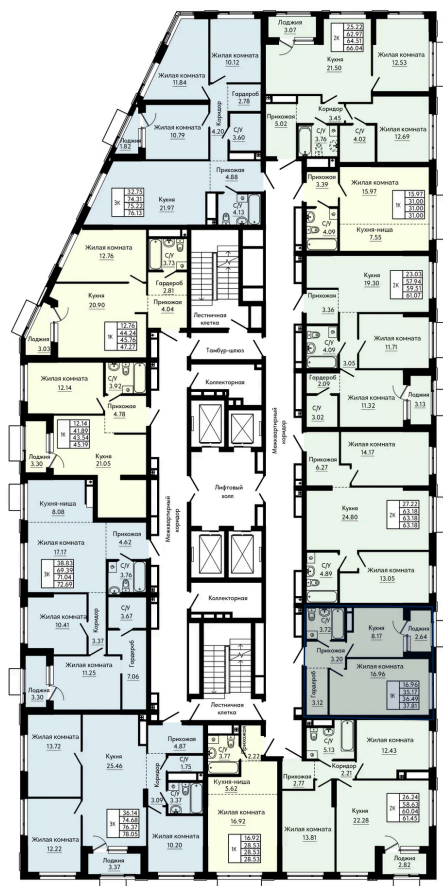

Номер: 284

Отсканируйте QR-код и
смотрите на сайте
forum-gd.ru

1 КОМНАТНАЯ 36.49 м²

6 910 400 руб.

В ипотеку от 18 618 руб.

Проект	Форум Парк	Корпус	1
Этаж	24	Секция	1
Сдача	4 кв. 2027		

13.05.2026 23:56 (Мск)

Не является публичной офертой, цена может быть скорректирована. Информация взята с сайта «forum-gd.ru»

На этаже 24

1 комнатная 36.49 м²

13.05.2026 23:56 (Мск)

Не является публичной офертой, цена может быть скорректирована. Информация взята с сайта «forum-gd.ru»