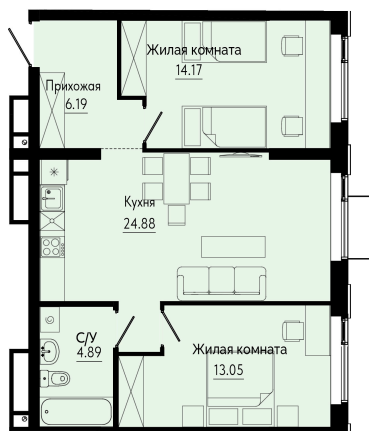

Номер: 326

Отсканируйте QR-код и
смотрите на сайте
forum-gd.ru

2 КОМНАТНАЯ 63.18 м²

11 056 499 руб.

В ипотеку от 29 789 руб.

Проект	Форум Парк	Корпус	1
Этаж	28	Секция	1
Сдача	4 кв. 2027		

08.07.2026 21:22 (Мск)

Не является публичной офертой, цена может быть скорректирована.
Информация взята с сайта «forum-gd.ru».