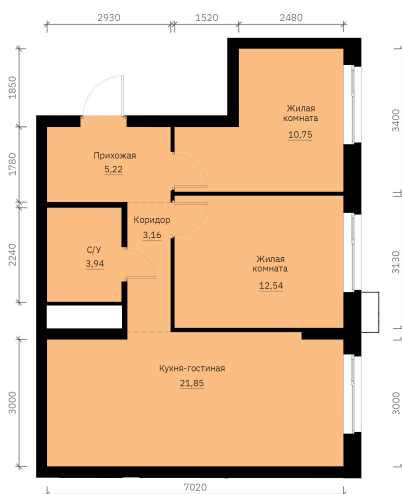

Номер: 192

2 КОМНАТНАЯ 57.46 м²

Отсканируйте QR-код и
смотрите на сайте
forum-gd.ru

9 379 579 руб.

В ипотеку от 25 271 руб.

Проект	Графит	Корпус	1
Этаж	22	Секция	1
Сдача	1 кв. 2028		

27.04.2026 12:00 (Мск)

Не является публичной офертой, цена может быть скорректирована. Информация взята с сайта «forum-gd.ru»