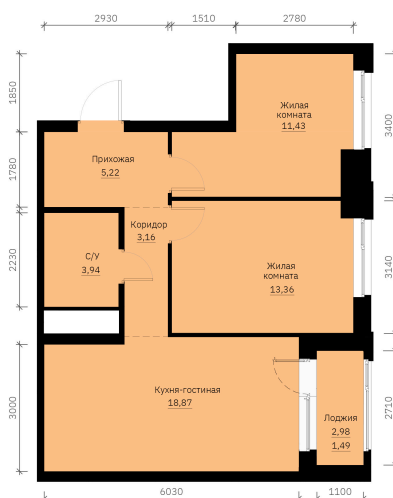

Номер: 237

2 КОМНАТНАЯ 57.92 м²

Отсканируйте QR-код и
смотрите на сайте
forum-gd.ru

9 916 022 руб.

В ипотеку от 26 716 руб.

Проект	Графит	Корпус	1
Этаж	27	Секция	1
Сдача	1 кв. 2028		

17.05.2026 12:36 (Мск)

Не является публичной офертой, цена может быть скорректирована. Информация взята с сайта «forum-gd.ru»

На этаже 27

2 комнатная 57.92 м²

17.05.2026 12:36 (Мск)

Не является публичной офертой, цена может быть скорректирована. Информация взята с сайта «forum-gd.ru»