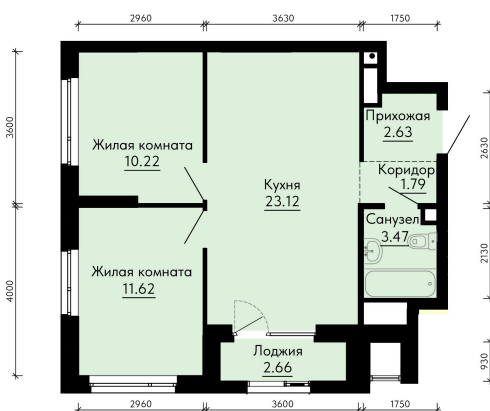

Номер: 669

Отсканируйте QR-код и
смотрите на сайте
forum-gd.ru

2 КОМНАТНАЯ 54.07 м²

11 338 418 руб.

В ипотеку от 30 548 руб.

Проект	Форум Парк	Корпус	2
Этаж	28	Секция	5204
Сдача	1 кв. 2027		

27.04.2026 08:11 (Мск)

Не является публичной офертой, цена может быть скорректирована. Информация взята с сайта «forum-gd.ru»

На этаже 28

2 комнатная 54.07 м²

27.04.2026 08:11 (Мск)

Не является публичной офертой, цена может быть скорректирована. Информация взята с сайта «forum-gd.ru»