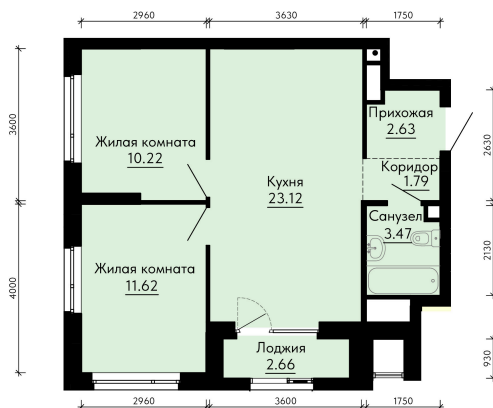

Номер: 669

Отсканируйте QR-код и
смотрите на сайте
forum-gd.ru

2 КОМНАТНАЯ

54.07 м²

11 183 729 руб.

В ипотеку от 25 109 руб.

Проект	Форум Парк	Корпус	2
Этаж	28	Секция	1
Сдача	1 кв. 2027		

26.06.2026 18:10 (Мск)