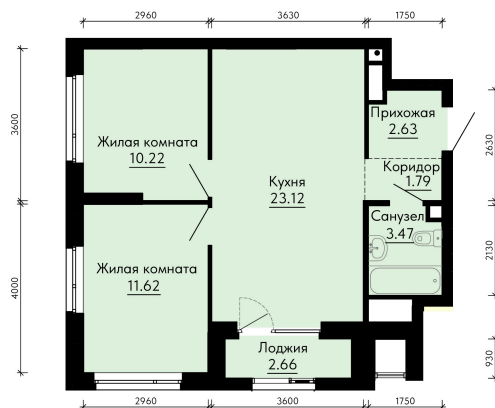

Номер: 669

Отсканируйте QR-код и
смотрите на сайте
forum-gd.ru

2 КОМНАТНАЯ

54.07 м²

11 338 418 руб.

В ипотеку от 30 548 руб.

Проект	Форум Парк	Корпус	2
Этаж	28	Секция	1
Сдача	1 кв. 2027		

06.06.2026 14:35 (Мск)

Не является публичной офертой, цена может быть скорректирована.
Информация взята с сайта «forum-gd.ru».

На этаже 28

2 комнатная 54.07 м²

06.06.2026 14:35 (Мск)

Не является публичной офертой, цена может быть скорректирована.
Информация взята с сайта «forum-gd.ru».