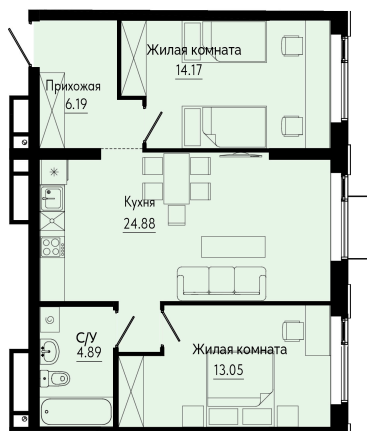

Номер: 334

2 КОМНАТНАЯ 63.18 м²

Отсканируйте QR-код и
смотрите на сайте
forum-gd.ru

11 511 082 руб.

В ипотеку от 31 013 руб.

Проект	Форум Парк	Корпус	1
Этаж	29	Секция	1
Сдача	4 кв. 2027		

21.05.2026 00:18 (Мск)