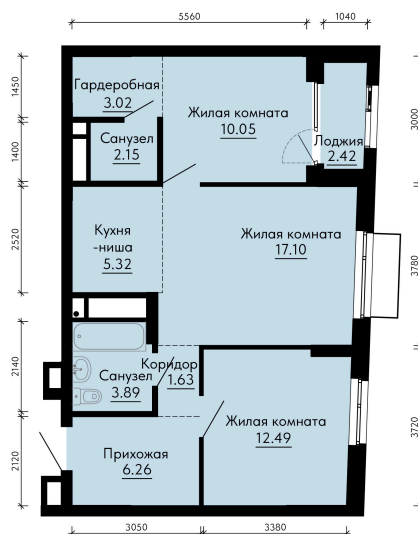

Номер: 687

3 КОМНАТНАЯ 63.12 м²

Отсканируйте QR-код и
смотрите на сайте
forum-gd.ru

11 813 322 руб.

В ипотеку от 31 828 руб.

Проект	Форум Парк	Корпус	2
Этаж	30	Секция	1
Сдача	1 кв. 2027		

31.05.2026 07:52 (Мск)

Не является публичной офертой, цена может быть скорректирована.
Информация взята с сайта «forum-gd.ru».

На этаже 30

3 комнатная 63.12 м²

31.05.2026 07:52 (Мск)

Не является публичной офертой, цена может быть скорректирована.
Информация взята с сайта «forum-gd.ru».