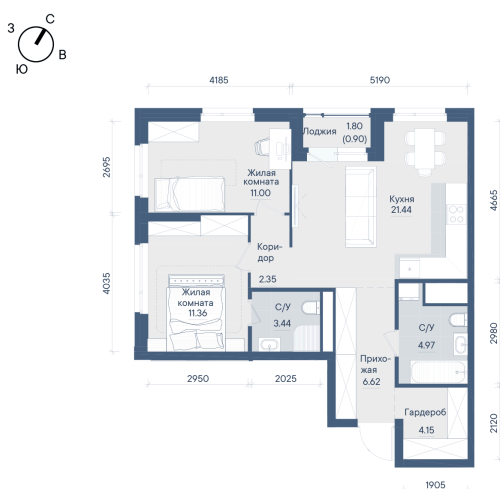

Номер: 158

2 КОМНАТНАЯ 66.23 м²

Отсканируйте QR-код и
смотрите на сайте
forum-gd.ru

11 366 808 руб.

В ипотеку от 25 521 руб.

Проект	Форум Парк	Корпус	3
Этаж	15	Секция	1
Сдача	4 кв. 2028		

02.06.2026 18:46 (Мск)

Не является публичной офертой, цена может быть скорректирована.
Информация взята с сайта «forum-gd.ru».

На этаже 15

2 комнатная 66.23 м²

02.06.2026 18:46 (Мск)

Не является публичной офертой, цена может быть скорректирована.
Информация взята с сайта «forum-gd.ru».