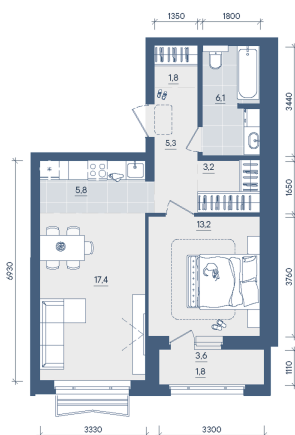

Номер: 247

2 КОМНАТНАЯ 54.6 м²

Отсканируйте QR-код и
смотрите на сайте
forum-gd.ru

13 844 752 руб.

В ипотеку от 49 217 руб.

Проект	Форма	Корпус	Форма Секция 2
Этаж	9	Секция	1

07.04.2026 09:05 (Мск)

Не является публичной офертой, цена может быть скорректирована. Информация взята с сайта «forum-gd.ru»

На этаже 9

2 комнатная 54.6 м²

07.04.2026 09:05 (Мск)

Не является публичной офертой, цена может быть скорректирована. Информация взята с сайта «forum-gd.ru»