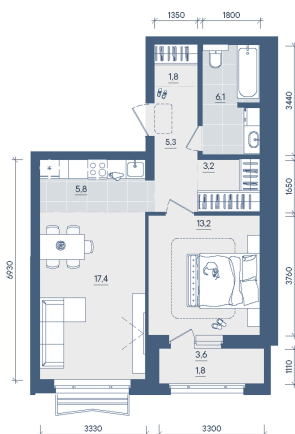

Номер: 247

2 КОМНАТНАЯ 54.6 м²

Отсканируйте QR-код и
смотрите на сайте
forum-gd.ru

13 844 752 руб.

В ипотеку от 49 217 руб.

Проект	Форма	Корпус	2
Этаж	9	Секция	1
Сдача	3 кв. 2028		

27.04.2026 11:39 (Мск)

Не является публичной офертой, цена может быть скорректирована. Информация взята с сайта «forum-gd.ru»

На этаже 9

2 комнатная 54.6 м²

27.04.2026 11:39 (Мск)

Не является публичной офертой, цена может быть скорректирована. Информация взята с сайта «forum-gd.ru»