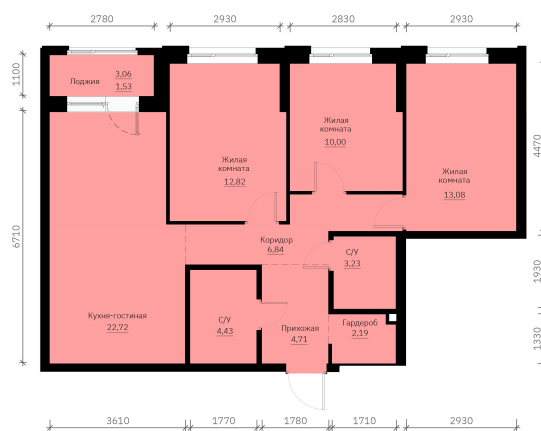

Номер: 250

Отсканируйте QR-код и
смотрите на сайте
forum-gd.ru

3 КОМНАТНАЯ

81.55 м²

~~13 023 528 руб.~~**12 372 352 руб.****В ипотеку от 27 778 руб.****Скидка**

Проект	Графит	Корпус	1
Этаж	29	Секция	1
Сдача	1 кв. 2028		