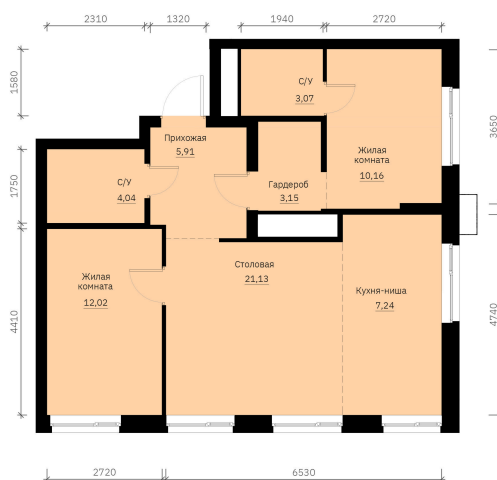

Номер: 193

2 КОМНАТНАЯ 66.72 м²

Отсканируйте QR-код и
смотрите на сайте
forum-gd.ru

10 418 519 руб.

В ипотеку от 28 070 руб.

Проект	Графит	Корпус	1
Этаж	22	Секция	1
Сдача	1 кв. 2028		

06.06.2026 16:33 (Мск)

Не является публичной офертой, цена может быть скорректирована.
Информация взята с сайта «forum-gd.ru».

На этаже 22

2 комнатная 66.72 м²

06.06.2026 16:33 (Мск)

Не является публичной офертой, цена может быть скорректирована.
Информация взята с сайта «forum-gd.ru».