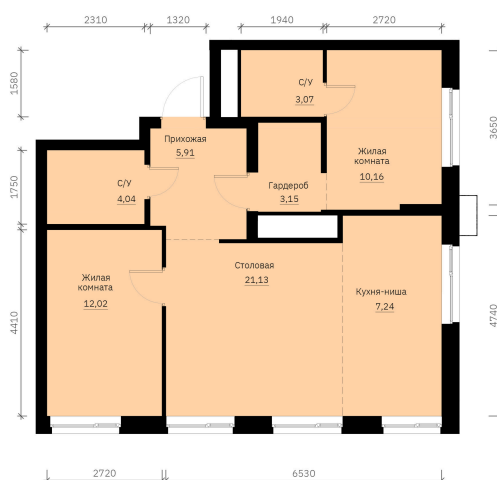

Номер: 193

2 КОМНАТНАЯ 66.72 м²

Отсканируйте QR-код и
смотрите на сайте
forum-gd.ru

10 418 519 руб.

В ипотеку от 28 070 руб.

Проект	Графит	Корпус	1
Этаж	22	Секция	1
Сдача	1 кв. 2028		

17.05.2026 12:35 (Мск)

Не является публичной офертой, цена может быть скорректирована. Информация взята с сайта «forum-gd.ru»