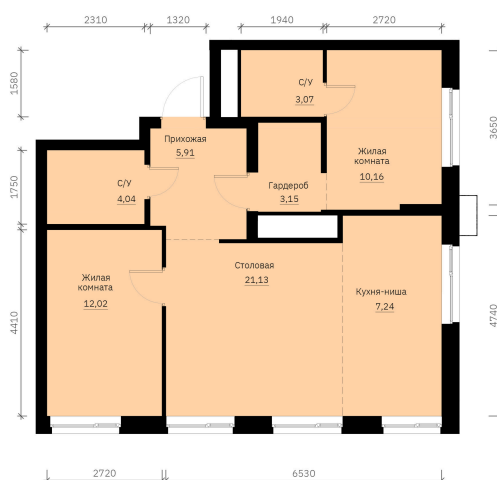

Номер: 193

2 КОМНАТНАЯ 66.72 м²

Отсканируйте QR-код и
смотрите на сайте
forum-gd.ru

10 418 519 руб.

В ипотеку от 28 070 руб.

Проект	Графит	Корпус	1
Этаж	22	Секция	1
Сдача	1 кв. 2028		

17.05.2026 12:35 (Мск)