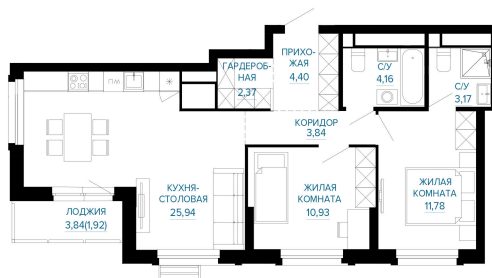

Номер: 422

2 КОМНАТНАЯ 68.51 м²

Отсканируйте QR-код и
смотрите на сайте
forum-gd.ru

11 937 411 руб.

В ипотеку от 50 760 руб.

Проект	Доминанта	Этаж	29
Секция	3	Сдача	1 кв. 2029

27.04.2026 09:26 (Мск)

Не является публичной офертой, цена может быть скорректирована. Информация взята с сайта «forum-gd.ru»

На этаже 29

2 комнатная 68.51 м²

27.04.2026 09:26 (Мск)

Не является публичной офертой, цена может быть скорректирована. Информация взята с сайта «forum-gd.ru»