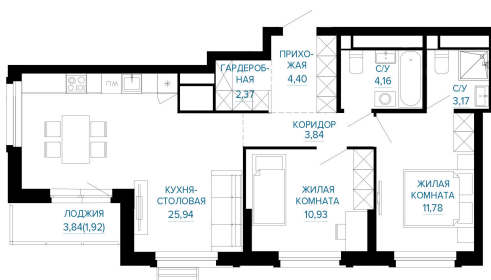

Номер: 422

2 КОМНАТНАЯ 68.51 м²

Отсканируйте QR-код и
смотрите на сайте
forum-gd.ru

11 937 411 руб.

В ипотеку от 50 760 руб.

| | | | |
|--------|-----------|-------|------------|
| Проект | Доминанта | Этаж | 29 |
| Секция | 3 | Сдача | 1 кв. 2029 |

30.05.2026 23:57 (Мск)

Не является публичной офертой, цена может быть скорректирована.
Информация взята с сайта «forum-gd.ru».

На этаже 29

2 комнатная 68.51 м²

30.05.2026 23:57 (Мск)

Не является публичной офертой, цена может быть скорректирована.
Информация взята с сайта «forum-gd.ru».