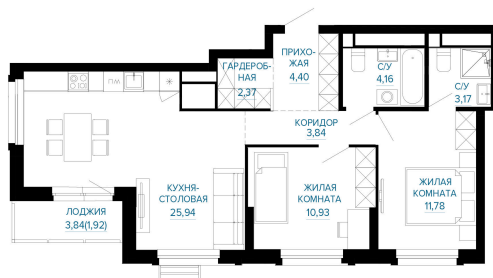

# 2 КОМНАТНАЯ 68.51 м<sup>2</sup>

**11 937 411 руб.**

**В ипотеку от 50 760 руб.**

Проект	Доминанта	Этаж	29
Секция	Доминанта Секция 3		

07.04.2026 07:16 (Мск)

Не является публичной офертой, цена может быть скорректирована. Информация взята с сайта «forum-gd.ru»