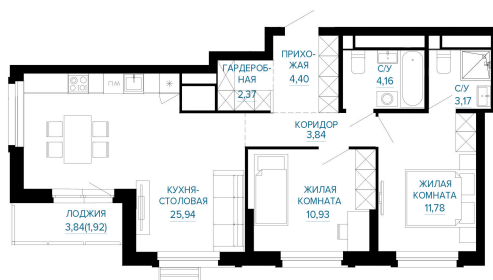

Номер: 422

2 КОМНАТНАЯ

68.51 м²

Отсканируйте QR-код и
смотрите на сайте
forum-gd.ru

11 937 411 руб.

В ипотеку от 50 760 руб.

Проект	Доминанта	Этаж	29
Секция	3	Сдача	1 кв. 2029

26.06.2026 15:58 (Мск)

Не является публичной офертой, цена может быть скорректирована.
Информация взята с сайта «forum-gd.ru».

На этаже 29

2 комнатная 68.51 м²

26.06.2026 15:58 (Мск)

Не является публичной офертой, цена может быть скорректирована.
Информация взята с сайта «forum-gd.ru».