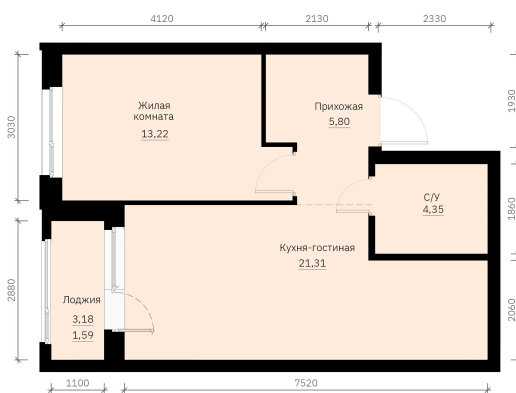

## 46.27 м<sup>2</sup>

**8 198 377 руб.**

**В ипотеку от 22 088 руб.**

Проект	Графит	Корпус	1
Этаж	25	Секция	1
Сдача	1 кв. 2028		

25.05.2026 13:52 (Мск)

Не является публичной офертой, цена может быть скорректирована.  
Информация взята с сайта «forum-gd.ru».