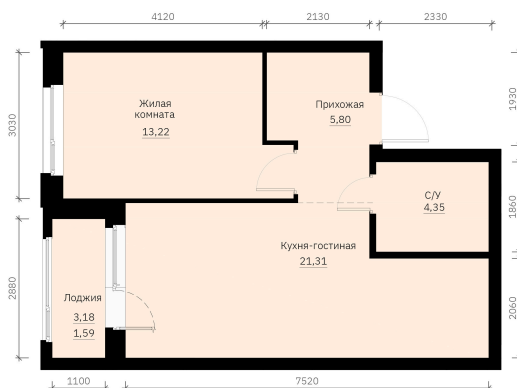

Номер: 215

Отсканируйте QR-код и
смотрите на сайте
forum-gd.ru

1 КОМНАТНАЯ 46.27 м²

8 198 377 руб.

В ипотеку от 34 154 руб.

Проект	Графит	Корпус	1
Этаж	25	Секция	1

07.04.2026 06:52 (Мск)

Не является публичной офертой, цена может быть скорректирована. Информация взята с сайта «forum-gd.ru»

На этаже 25

1 комнатная 46.27 м²

07.04.2026 06:52 (Мск)

Не является публичной офертой, цена может быть скорректирована. Информация взята с сайта «forum-gd.ru»