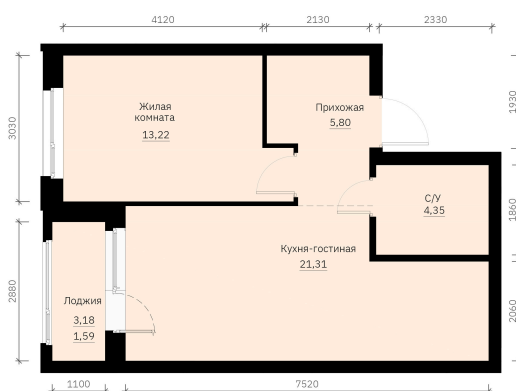

Номер: 215

Отсканируйте QR-код и
смотрите на сайте
forum-gd.ru

1 КОМНАТНАЯ 46.27 м²

8 198 377 руб.

В ипотеку от 22 088 руб.

Проект	Графит	Корпус	1
Этаж	25	Секция	1
Сдача	1 кв. 2028		

30.04.2026 05:32 (Мск)

Не является публичной офертой, цена может быть скорректирована. Информация взята с сайта «forum-gd.ru»

На этаже 25

1 комнатная 46.27 м²

30.04.2026 05:32 (Мск)

Не является публичной офертой, цена может быть скорректирована. Информация взята с сайта «forum-gd.ru»