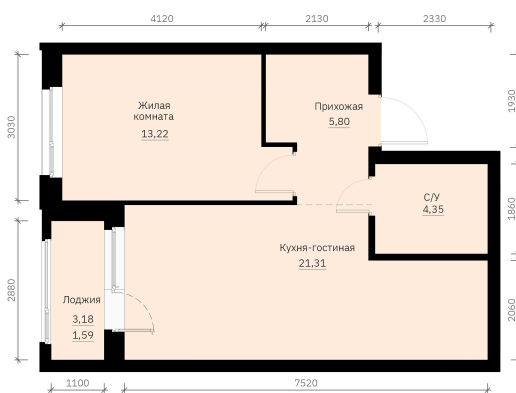

Номер: 215

Отсканируйте QR-код и
смотрите на сайте
forum-gd.ru

1 КОМНАТНАЯ

46.27 м²

8 198 377 руб.

В ипотеку от 22 088 руб.

Проект	Графит	Корпус	1
Этаж	25	Секция	1
Сдача	1 кв. 2028		

26.06.2026 14:15 (Мск)

Не является публичной офертой, цена может быть скорректирована.
Информация взята с сайта «forum-gd.ru».

На этаже 25

1 комнатная 46.27 м²

26.06.2026 14:15 (Мск)

Не является публичной офертой, цена может быть скорректирована.
Информация взята с сайта «forum-gd.ru».