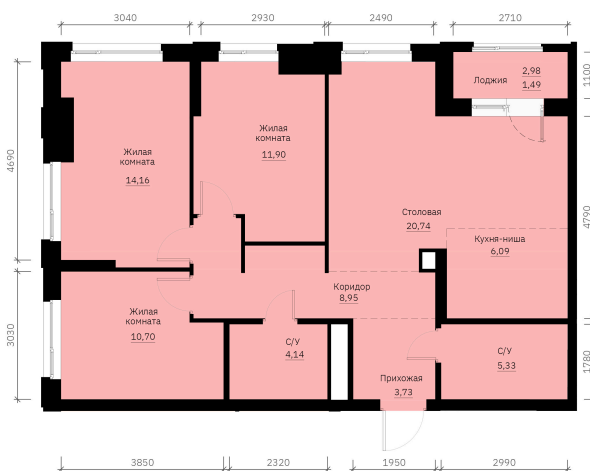

## 88.12 м<sup>2</sup>

~~13 277 762 руб.~~**12 566 374 руб.****В ипотеку от 28 214 руб.****Скидка**

Проект	Графит	Корпус	1
Этаж	26	Секция	1
Сдача	1 кв. 2028		

**10.07.2026 21:13 (Мск)**

Не является публичной офертой, цена может быть скорректирована.  
Информация взята с сайта «forum-gd.ru».