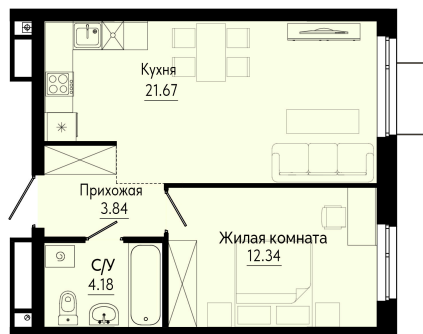

Номер: 187

Отсканируйте QR-код и
смотрите на сайте
forum-gd.ru

1 КОМНАТНАЯ 42.03 м²

8 474 000 руб.

В ипотеку от 19 026 руб.

Проект	Форум Парк	Корпус	1
Этаж	16	Секция	1
Сдача	4 кв. 2027		

30.05.2026 02:24 (Мск)