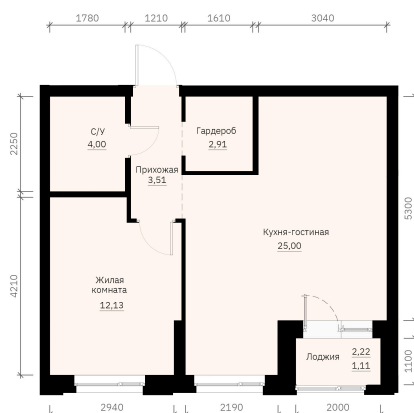

Номер: 230

Отсканируйте QR-код и
смотрите на сайте
forum-gd.ru

1 КОМНАТНАЯ 48.57 м²

8 559 537 руб.

В ипотеку от 23 061 руб.

Проект	Графит	Корпус	1
Этаж	26	Секция	1
Сдача	1 кв. 2028		

31.05.2026 16:55 (Мск)

Не является публичной офертой, цена может быть скорректирована.
Информация взята с сайта «forum-gd.ru».