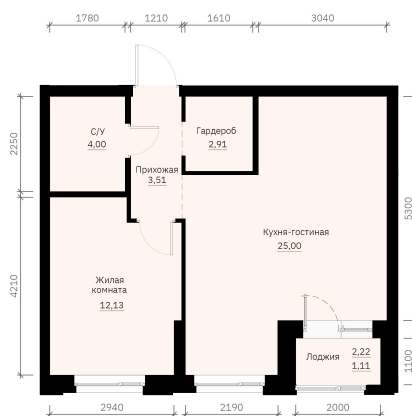

## 48.57 м<sup>2</sup>

**8 559 537 руб.**

**В ипотеку от 38 536 руб.**

Проект	Графит	Корпус	1
Этаж	26	Секция	1

07.04.2026 08:28 (Мск)

Не является публичной офертой, цена может быть скорректирована. Информация взята с сайта «forum-gd.ru»