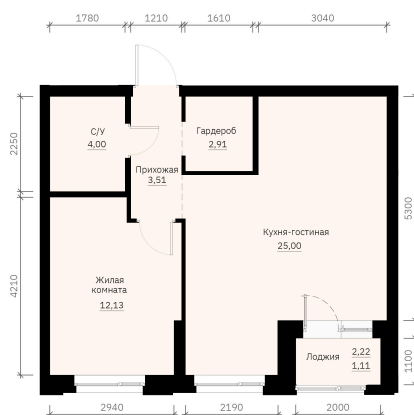

## 48.57 м<sup>2</sup>

**8 559 537 руб.**

В ипотеку от 23 061 руб.

Проект	Графит	Корпус	1
Этаж	26	Секция	1
Сдача	1 кв. 2028		

27.04.2026 12:04 (Мск)

Не является публичной офертой, цена может быть скорректирована. Информация взята с сайта «forum-gd.ru»