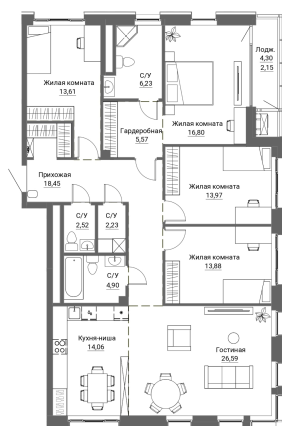

Номер: 1

4 КОМНАТНАЯ 144.25 м²

Отсканируйте QR-код и
смотрите на сайте
forum-gd.ru

41 410 365 руб.

В ипотеку от 352 209 руб.

Черновая отделка

Проект	Александровский Сад	Корпус	4 очередь
Этаж	2	Секция	1
Сдача	1 кв. 2027		

26.05.2026 10:48 (Мск)

Не является публичной офертой, цена может быть скорректирована.
Информация взята с сайта «forum-gd.ru».

На этаже 2

4 комнатная 144.25 м²

26.05.2026 10:48 (Мск)

Не является публичной офертой, цена может быть скорректирована.
Информация взята с сайта «forum-gd.ru».