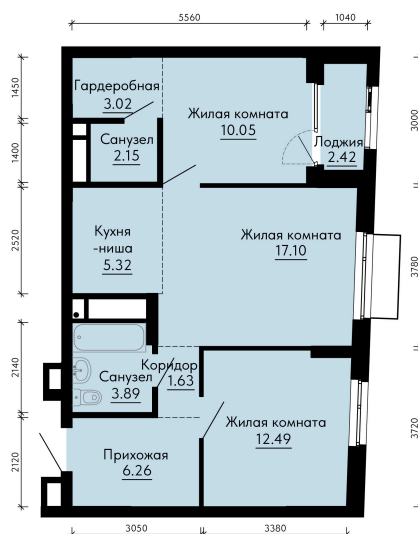

Номер: 643

3 КОМНАТНАЯ 63.12 м²

Отсканируйте QR-код и
смотрите на сайте
forum-gd.ru

11 671 513 руб.

В ипотеку от 31 446 руб.

Проект	Форум Парк	Корпус	2
Этаж	26	Секция	5204
Сдача	1 кв. 2027		

27.04.2026 14:04 (Мск)