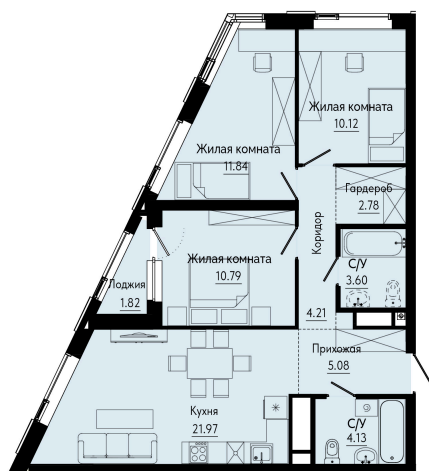

Номер: 255

3 КОМНАТНАЯ 75.43 м²

Отсканируйте QR-код и
смотрите на сайте
forum-gd.ru

14 428 045 руб.

В ипотеку от 38 873 руб.

Проект	Форум Парк	Корпус	1
Этаж	22	Секция	1
Сдача	4 кв. 2027		

17.05.2026 12:02 (Мск)