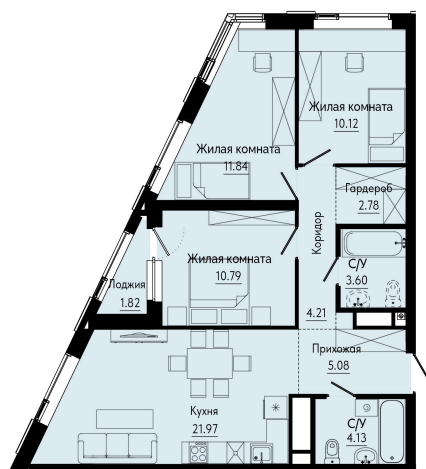

Номер: 255

3 КОМНАТНАЯ 75.43 м²

Отсканируйте QR-код и
смотрите на сайте
forum-gd.ru

14 428 045 руб.

В ипотеку от 38 873 руб.

Проект	Форум Парк	Корпус	1
Этаж	22	Секция	5203
Сдача	4 кв. 2027		

27.04.2026 10:28 (Мск)