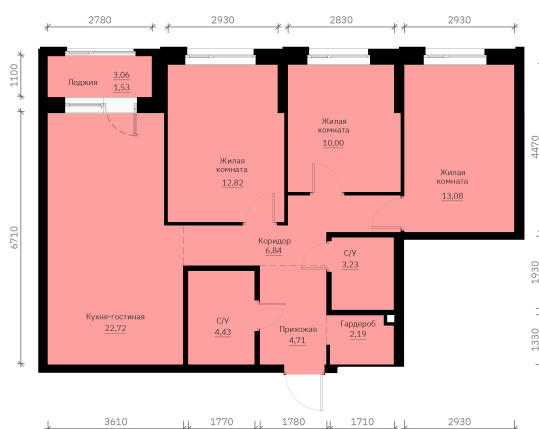

Номер: 256

Отсканируйте QR-код и
смотрите на сайте
forum-gd.ru

3 КОМНАТНАЯ 81.55 м²

13 023 528 руб.

В ипотеку от 35 088 руб.

Проект	Графит	Корпус	1
Этаж	30	Секция	1
Сдача	1 кв. 2028		

26.06.2026 21:29 (Мск)