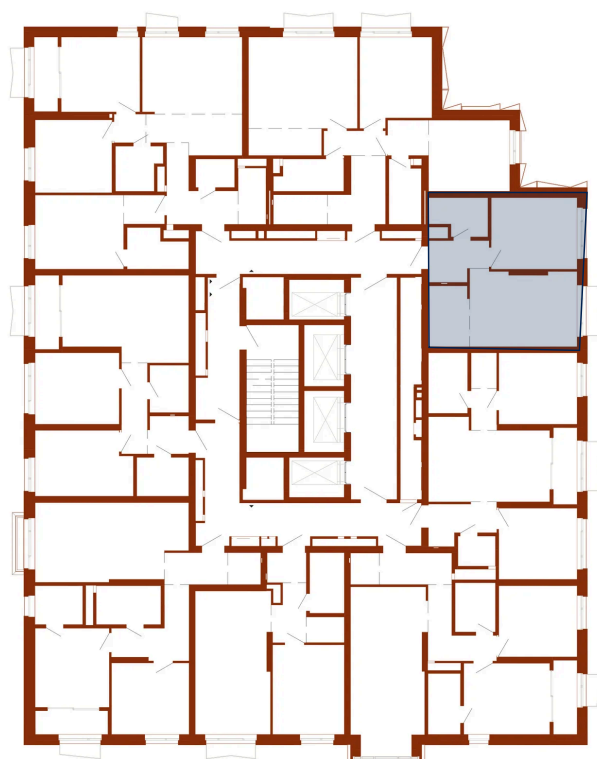

Номер: 111

2 КОМНАТНАЯ 45.1 м²

Отсканируйте QR-код и
смотрите на сайте
forum-gd.ru

14 290 255 руб.

В ипотеку от 51 351 руб.

Проект	Форма	Корпус	1
Этаж	14	Секция	1
Сдача	4 кв. 2026		

27.04.2026 15:03 (Мск)

Не является публичной офертой, цена может быть скорректирована. Информация взята с сайта «forum-gd.ru»

На этаже 14

2 комнатная 45.1 м²

27.04.2026 15:03 (Мск)

Не является публичной офертой, цена может быть скорректирована. Информация взята с сайта «forum-gd.ru»