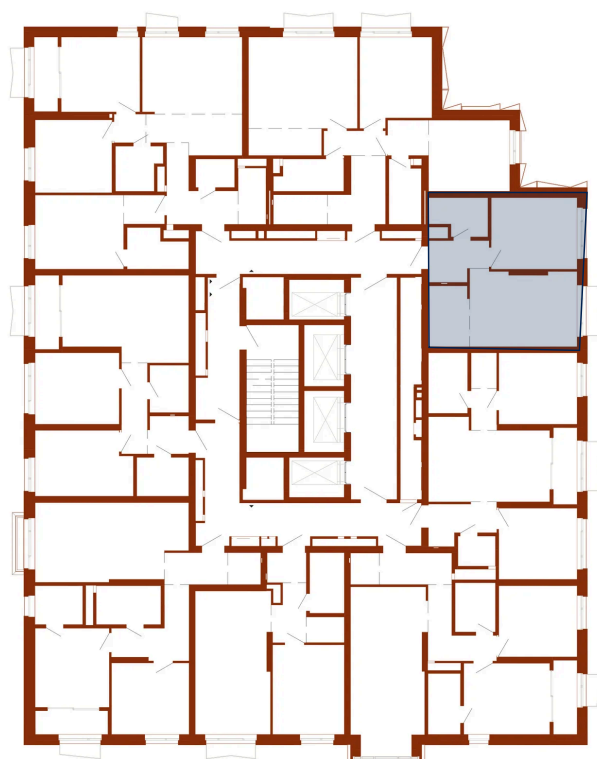

# 2 КОМНАТНАЯ 45.1 м<sup>2</sup>

Отсканируйте QR-код и  
смотрите на сайте  
forum-gd.ru

**14 290 255 руб.**

**В ипотеку от 51 351 руб.**

Проект	Форма	Корпус	1
Этаж	14	Секция	1

07.04.2026 06:52 (Мск)

Не является публичной офертой, цена может быть скорректирована. Информация взята с сайта «forum-gd.ru»

На этаже 14

2 комнатная 45.1 м<sup>2</sup>

07.04.2026 06:52 (Мск)

Не является публичной офертой, цена может быть скорректирована. Информация взята с сайта «forum-gd.ru»