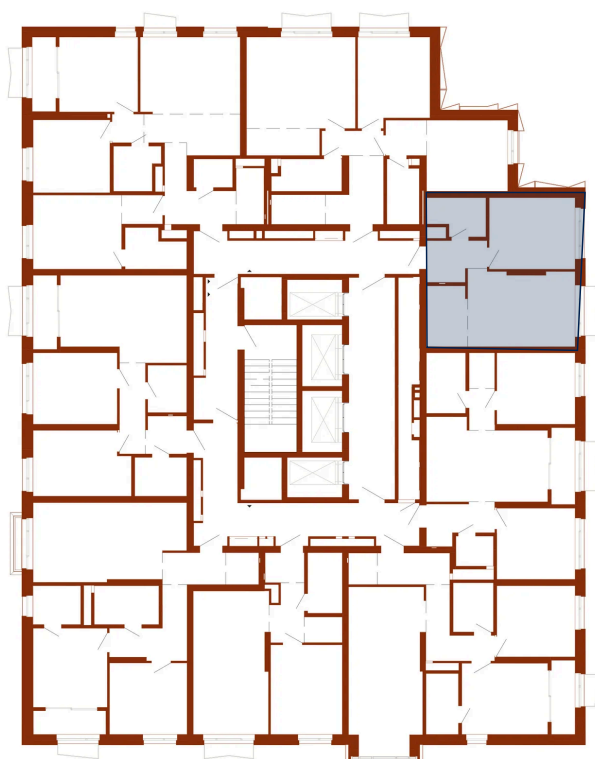

Номер: 111

2 КОМНАТНАЯ 45.1 м²

Отсканируйте QR-код и
смотрите на сайте
forum-gd.ru

14 290 255 руб.

В ипотеку от 51 351 руб.

Проект	Форма	Корпус	1
Этаж	14	Секция	1
Сдача	4 кв. 2026		

27.04.2026 14:05 (Мск)

Не является публичной офертой, цена может быть скорректирована. Информация взята с сайта «forum-gd.ru»

На этаже 14

2 комнатная 45.1 м²

27.04.2026 14:05 (Мск)

Не является публичной офертой, цена может быть скорректирована. Информация взята с сайта «forum-gd.ru»