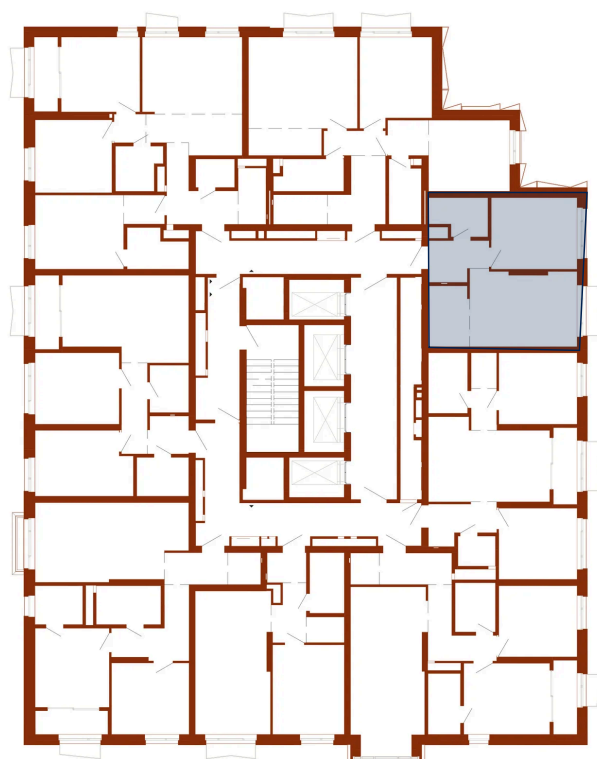

Номер: 111

2 КОМНАТНАЯ 45.1 м²

Отсканируйте QR-код и
смотрите на сайте
forum-gd.ru

14 290 255 руб.

В ипотеку от 51 351 руб.

Проект	Форма	Корпус	1
Этаж	14	Секция	1
Сдача	4 кв. 2026		

25.05.2026 13:40 (Мск)

Не является публичной офертой, цена может быть скорректирована.
Информация взята с сайта «forum-gd.ru».

На этаже 14

2 комнатная 45.1 м²

25.05.2026 13:40 (Мск)

Не является публичной офертой, цена может быть скорректирована.
Информация взята с сайта «forum-gd.ru».