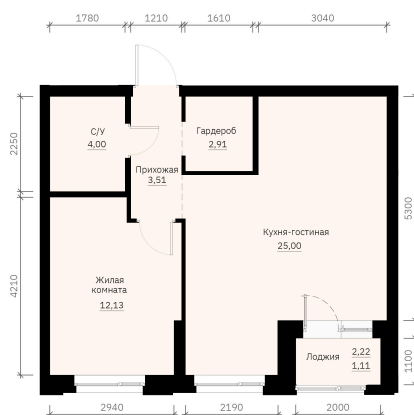

## 48.57 м<sup>2</sup>

**8 497 884 руб.**

В ипотеку от 22 895 руб.

Проект	Графит	Корпус	1
Этаж	24	Секция	1
Сдача	1 кв. 2028		

27.04.2026 14:03 (Мск)

Не является публичной офертой, цена может быть скорректирована. Информация взята с сайта «forum-gd.ru»