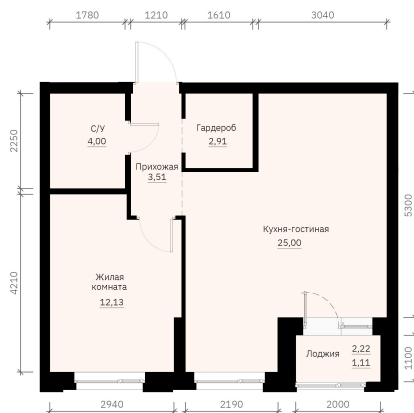

Номер: 212

Отсканируйте QR-код и
смотрите на сайте
forum-gd.ru

1 КОМНАТНАЯ

48.57 м²

8 497 884 руб.

В ипотеку от 38 258 руб.

Проект	Графит	Корпус	1
Этаж	24	Секция	1

07.04.2026 08:29 (Мск)