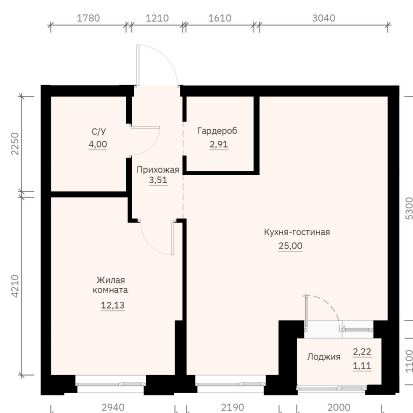

Номер: 212

Отсканируйте QR-код и
смотрите на сайте
forum-gd.ru

1 КОМНАТНАЯ

48.57 м²

8 497 884 руб.

В ипотеку от 22 895 руб.

Проект	Графит	Корпус	1
Этаж	24	Секция	1
Сдача	1 кв. 2028		

21.05.2026 00:14 (Мск)

Не является публичной офертой, цена может быть скорректирована.
Информация взята с сайта «forum-gd.ru».

На этаже 24

1 комнатная 48.57 м²

21.05.2026 00:14 (Мск)

Не является публичной офертой, цена может быть скорректирована.
Информация взята с сайта «forum-gd.ru».