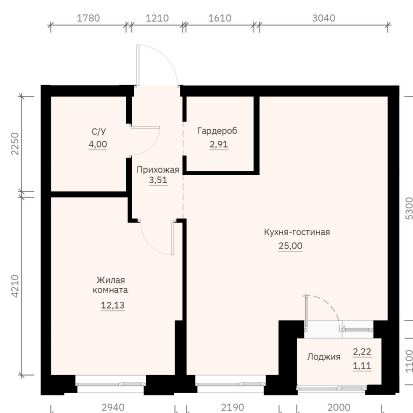

Номер: 212

Отсканируйте QR-код и
смотрите на сайте
forum-gd.ru

1 КОМНАТНАЯ 48.57 м²

8 497 884 руб.

В ипотеку от 22 895 руб.

Проект	Графит	Корпус	1
Этаж	24	Секция	1
Сдача	1 кв. 2028		

10.06.2026 03:12 (Мск)

Не является публичной офертой, цена может быть скорректирована.
Информация взята с сайта «forum-gd.ru».

На этаже 24

1 комнатная 48.57 м²

10.06.2026 03:12 (Мск)

Не является публичной офертой, цена может быть скорректирована.
Информация взята с сайта «forum-gd.ru».