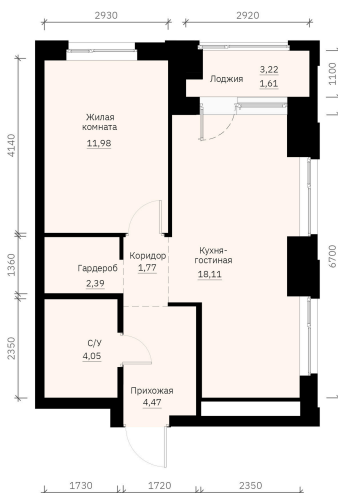

Номер: 236

Отсканируйте QR-код и
смотрите на сайте
forum-gd.ru

1 КОМНАТНАЯ 45.09 м²

~~8 329 038 руб.~~

6 663 230 руб.

Скидка

Проект	Графит	Корпус	1
Этаж	27	Секция	1
Сдача	1 кв. 2028		

09.06.2026 19:48 (Мск)

Не является публичной офертой, цена может быть скорректирована.
Информация взята с сайта «forum-gd.ru».

На этаже 27

1 комнатная 45.09 м²

09.06.2026 19:48 (Мск)

Не является публичной офертой, цена может быть скорректирована.
Информация взята с сайта «forum-gd.ru».