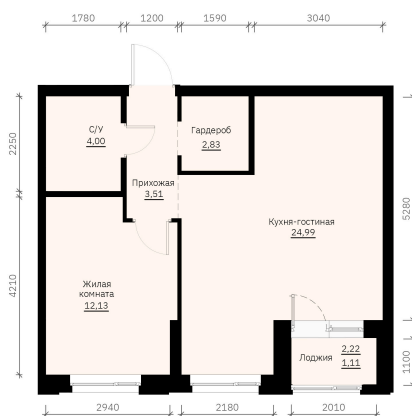

Номер: 185

Отсканируйте QR-код и
смотрите на сайте
forum-gd.ru

1 КОМНАТНАЯ 48.66 м²

8 419 488 руб.

В ипотеку от 22 684 руб.

Проект	Графит	Корпус	1
Этаж	21	Секция	1
Сдача	1 кв. 2028		

10.06.2026 03:17 (Мск)

Не является публичной офертой, цена может быть скорректирована.
Информация взята с сайта «forum-gd.ru».

На этаже 21

1 комнатная 48.66 м²

10.06.2026 03:17 (Мск)

Не является публичной офертой, цена может быть скорректирована.
Информация взята с сайта «forum-gd.ru».