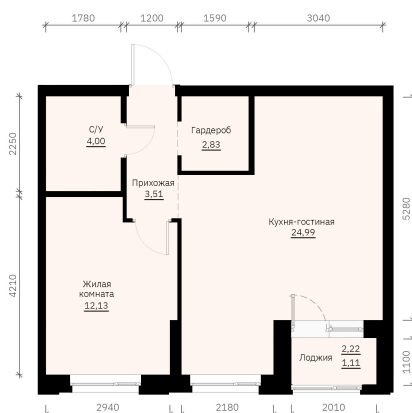

Номер: 185

Отсканируйте QR-код и
смотрите на сайте
forum-gd.ru

1 КОМНАТНАЯ 48.66 м²

8 419 488 руб.

В ипотеку от 22 684 руб.

Проект	Графит	Корпус	1
Этаж	21	Секция	1
Сдача	1 кв. 2028		

21.05.2026 00:16 (Мск)

Не является публичной офертой, цена может быть скорректирована.
Информация взята с сайта «forum-gd.ru».

На этаже 21

1 комнатная 48.66 м²

21.05.2026 00:16 (Мск)

Не является публичной офертой, цена может быть скорректирована.
Информация взята с сайта «forum-gd.ru».