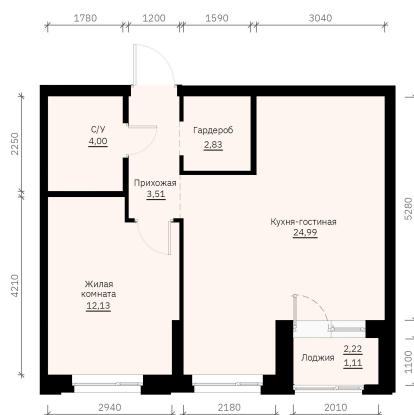

Номер: 185

Отсканируйте QR-код и
смотрите на сайте
forum-gd.ru

1 КОМНАТНАЯ

48.66 м²

8 419 488 руб.

В ипотеку от 22 684 руб.

Проект	Графит	Корпус	1
Этаж	21	Секция	1
Сдача	1 кв. 2028		

27.04.2026 13:29 (Мск)

Не является публичной офертой, цена может быть скорректирована. Информация взята с сайта «forum-gd.ru»

На этаже 21

1 комнатная 48.66 м²

27.04.2026 13:29 (Мск)

Не является публичной офертой, цена может быть скорректирована. Информация взята с сайта «forum-gd.ru»