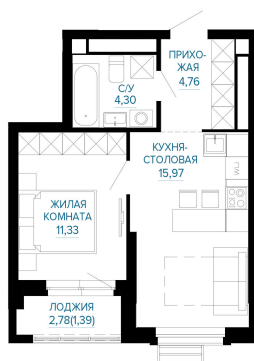

Номер: 391

1 КОМНАТНАЯ 37.75 м²

Отсканируйте QR-код и
смотрите на сайте
forum-gd.ru

7 136 539 руб.

В ипотеку от 29 730 руб.

Проект	Доминанта	Этаж	23
Секция	3	Сдача	1 кв. 2029

17.05.2026 07:50 (Мск)

Не является публичной офертой, цена может быть скорректирована. Информация взята с сайта «forum-gd.ru»

На этаже 23

1 комнатная 37.75 м²

17.05.2026 07:50 (Мск)

Не является публичной офертой, цена может быть скорректирована. Информация взята с сайта «forum-gd.ru»