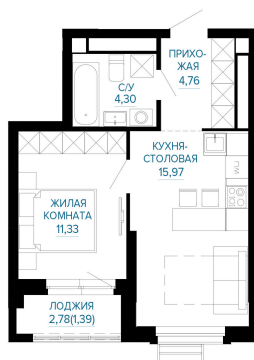

Номер: 391

Отсканируйте QR-код и
смотрите на сайте
forum-gd.ru

1 КОМНАТНАЯ 37.75 м²

7 136 539 руб.

В ипотеку от 29 730 руб.

Проект	Доминанта	Этаж	23
Секция	3	Сдача	1 кв. 2029

06.06.2026 10:40 (Мск)

Не является публичной офертой, цена может быть скорректирована.
Информация взята с сайта «forum-gd.ru».