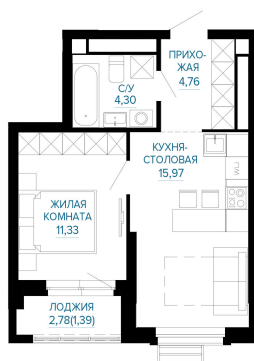

Номер: 391

1 КОМНАТНАЯ 37.75 м²

Отсканируйте QR-код и
смотрите на сайте
forum-gd.ru

7 136 539 руб.

В ипотеку от 29 730 руб.

| | | | |
|--------|-----------|-------|------------|
| Проект | Доминанта | Этаж | 23 |
| Секция | 3 | Сдача | 1 кв. 2029 |

27.04.2026 05:50 (Мск)

Не является публичной офертой, цена может быть скорректирована. Информация взята с сайта «forum-gd.ru»

На этаже 23

1 комнатная 37.75 м²

27.04.2026 05:50 (Мск)

Не является публичной офертой, цена может быть скорректирована. Информация взята с сайта «forum-gd.ru»