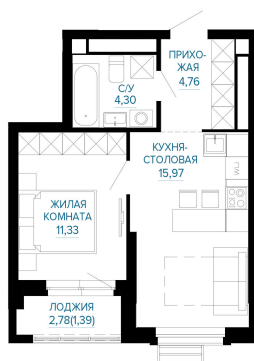

Номер: 391

1 КОМНАТНАЯ 37.75 м²

Отсканируйте QR-код и
смотрите на сайте
forum-gd.ru

7 136 539 руб.

В ипотеку от 29 730 руб.

Проект	Доминанта	Этаж	23
Секция	3	Сдача	1 кв. 2029

27.04.2026 05:50 (Мск)

Не является публичной офертой, цена может быть скорректирована. Информация взята с сайта «forum-gd.ru»