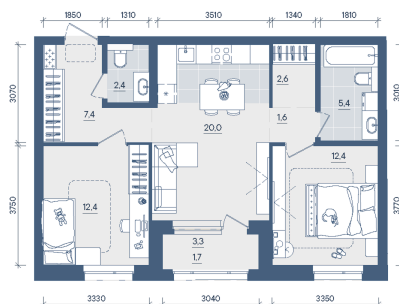

Номер: 206

2 КОМНАТНАЯ 65.9 м²

Отсканируйте QR-код и
смотрите на сайте
forum-gd.ru

15 709 687 руб.

В ипотеку от 90 661 руб.

Проект	Форма	Корпус	Форма Секция 2
Этаж	2	Секция	1

07.04.2026 07:16 (Мск)

Не является публичной офертой, цена может быть скорректирована. Информация взята с сайта «forum-gd.ru»

На этаже 2

2 комнатная 65.9 м²

07.04.2026 07:16 (Мск)

Не является публичной офертой, цена может быть скорректирована. Информация взята с сайта «forum-gd.ru»