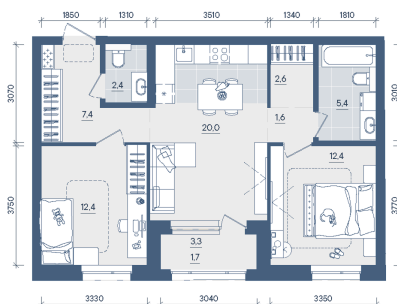

Номер: 206

Отсканируйте QR-код и
смотрите на сайте
forum-gd.ru

2 КОМНАТНАЯ 65.9 м²

15 709 687 руб.

В ипотеку от 90 661 руб.

Проект	Форма	Корпус	2
Этаж	2	Секция	1
Сдача	3 кв. 2028		

30.05.2026 21:49 (Мск)

Не является публичной офертой, цена может быть скорректирована.
Информация взята с сайта «forum-gd.ru».

На этаже 2

2 комнатная 65.9 м²

30.05.2026 21:49 (Мск)

Не является публичной офертой, цена может быть скорректирована.
Информация взята с сайта «forum-gd.ru».