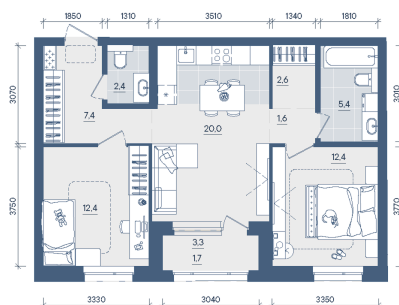

Номер: 206

2 КОМНАТНАЯ 65.9 м²

Отсканируйте QR-код и
смотрите на сайте
forum-gd.ru

15 709 687 руб.

В ипотеку от 90 661 руб.

Проект	Форма	Корпус	2
Этаж	2	Секция	1
Сдача	3 кв. 2028		

27.04.2026 10:26 (Мск)

Не является публичной офертой, цена может быть скорректирована. Информация взята с сайта «forum-gd.ru»

На этаже 2

2 комнатная 65.9 м²

27.04.2026 10:26 (Мск)

Не является публичной офертой, цена может быть скорректирована. Информация взята с сайта «forum-gd.ru»