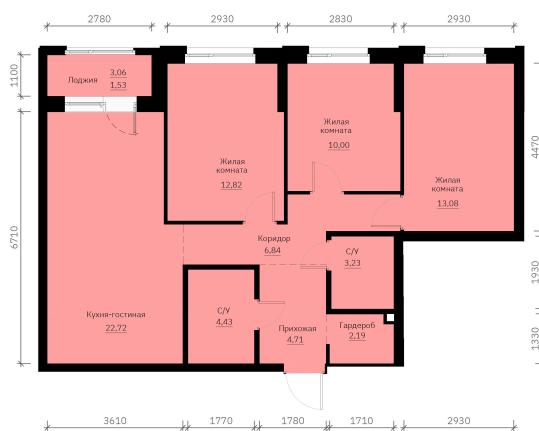

Номер: 244

Отсканируйте QR-код и
смотрите на сайте
forum-gd.ru

3 КОМНАТНАЯ

81.55 м²

~~12 977 126 руб.~~**12 328 270 руб.****В ипотеку от 27 679 руб.****Скидка**

Проект	Графит	Корпус	1
Этаж	28	Секция	1
Сдача	1 кв. 2028		