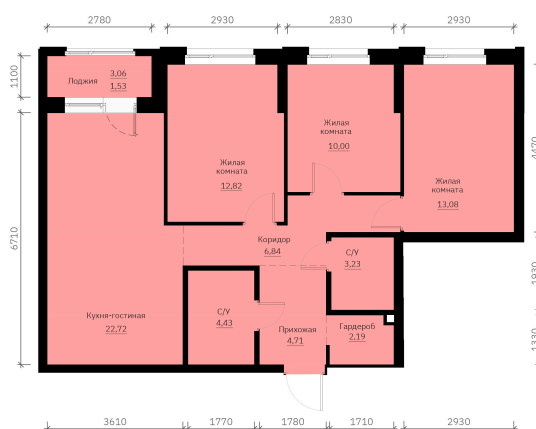

Номер: 244

Отсканируйте QR-код и
смотрите на сайте
forum-gd.ru

3 КОМНАТНАЯ

81.55 м²

12 977 126 руб.

В ипотеку от 45 686 руб.

Проект	Графит	Корпус	1
Этаж	28	Секция	1

07.04.2026 10:10 (Мск)