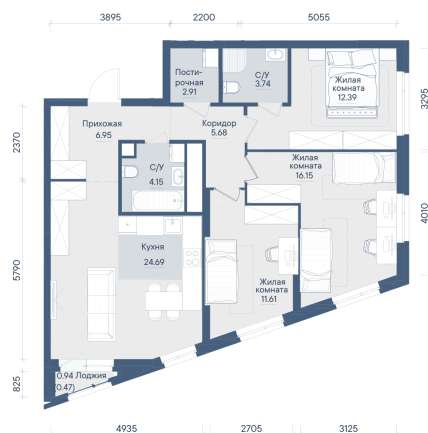

Номер: 359

3 КОМНАТНАЯ 88.74 м²

Отсканируйте QR-код и
смотрите на сайте
forum-gd.ru

14 356 901 руб.

В ипотеку от 32 234 руб.

Проект	Форум Парк	Корпус	3
Этаж	31	Секция	1
Сдача	4 кв. 2028		

05.05.2026 04:38 (Мск)