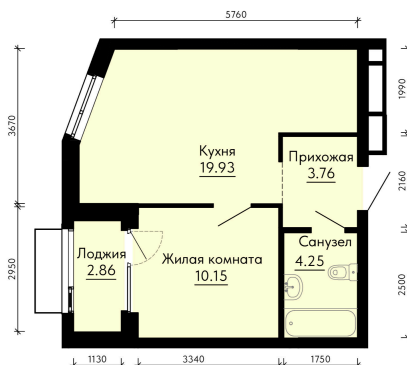

Номер: 502

Отсканируйте QR-код и
смотрите на сайте
forum-gd.ru

1 КОМНАТНАЯ

39.52 м²

8 413 067 руб.

В ипотеку от 22 667 руб.

Проект	Форум Парк	Корпус	2
Этаж	15	Секция	1
Сдача	1 кв. 2027		

08.06.2026 12:15 (Мск)

Не является публичной офертой, цена может быть скорректирована.
Информация взята с сайта «forum-gd.ru».

На этаже 15

1 комнатная 39.52 м²

08.06.2026 12:15 (Мск)

Не является публичной офертой, цена может быть скорректирована.
Информация взята с сайта «forum-gd.ru».