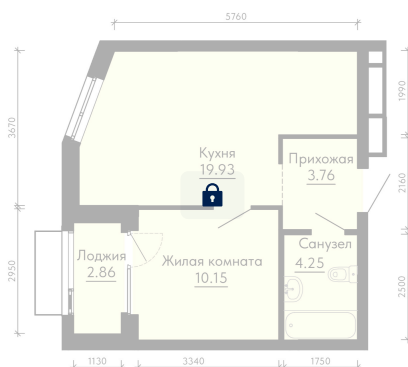

Номер: 502

Отсканируйте QR-код и
смотрите на сайте
forum-gd.ru

1 КОМНАТНАЯ

39.52 м²

8 463 152 руб.

В ипотеку от 19 001 руб.

Проект	Форум Парк	Корпус	2
Этаж	15	Секция	1
Сдача	1 кв. 2027		

28.06.2026 18:15 (Мск)

Не является публичной офертой, цена может быть скорректирована.
Информация взята с сайта «forum-gd.ru».

На этаже 15

1 комнатная 39.52 м²

28.06.2026 18:15 (Мск)

Не является публичной офертой, цена может быть скорректирована.
Информация взята с сайта «forum-gd.ru».