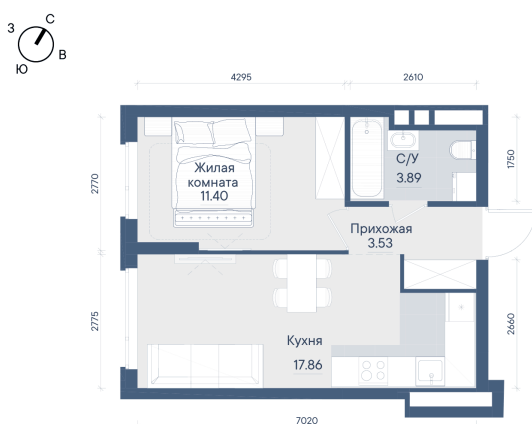

Номер: 180

Отсканируйте QR-код и
смотрите на сайте
forum-gd.ru

1 КОМНАТНАЯ

36.68 м²

7 414 329 руб.

В ипотеку от 16 646 руб.

Проект	Форум Парк	Корпус	3
Этаж	16	Секция	1
Сдача	4 кв. 2028		

09.07.2026 08:00 (Мск)

Не является публичной офертой, цена может быть скорректирована.
Информация взята с сайта «forum-gd.ru».

На этаже 16

1 комнатная 36.68 м²

09.07.2026 08:00 (Мск)

Не является публичной офертой, цена может быть скорректирована.
Информация взята с сайта «forum-gd.ru».