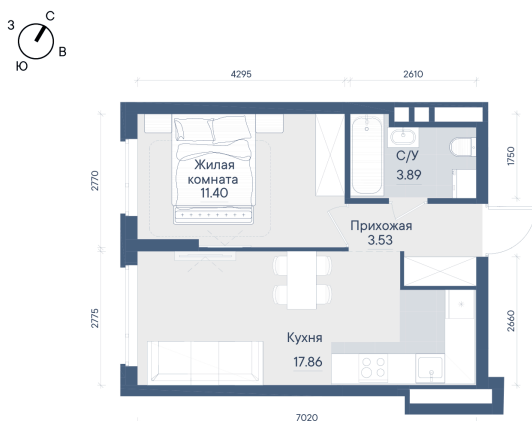

Номер: 180

Отсканируйте QR-код и
смотрите на сайте
forum-gd.ru

1 КОМНАТНАЯ

36.68 м²

7 414 329 руб.

В ипотеку от 16 646 руб.

Проект	Форум Парк	Корпус	3
Этаж	16	Секция	1
Сдача	4 кв. 2028		

19.06.2026 05:57 (Мск)

Не является публичной офертой, цена может быть скорректирована.
Информация взята с сайта «forum-gd.ru».

На этаже 16

1 комнатная 36.68 м²

19.06.2026 05:57 (Мск)

Не является публичной офертой, цена может быть скорректирована.
Информация взята с сайта «forum-gd.ru».