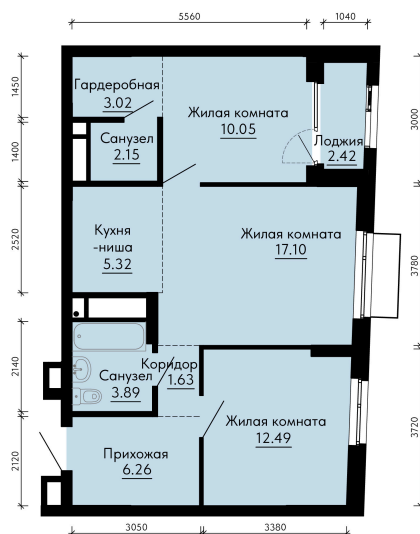

Номер: 665

3 КОМНАТНАЯ

63.12 м²

Отсканируйте QR-код и
смотрите на сайте
forum-gd.ru

11 540 262 руб.

В ипотеку от 25 910 руб.

Проект	Форум Парк	Корпус	2
Этаж	28	Секция	1
Сдача	1 кв. 2027		

26.06.2026 18:13 (Мск)

Не является публичной офертой, цена может быть скорректирована.
Информация взята с сайта «forum-gd.ru».