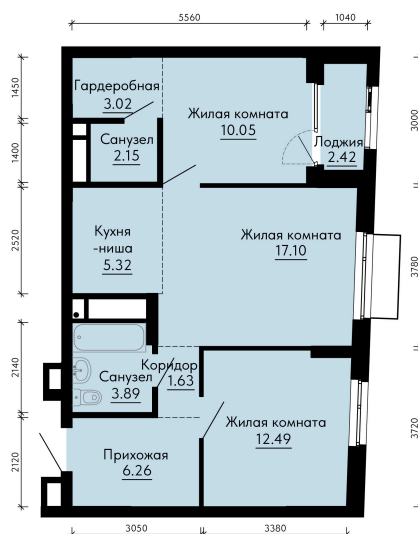

Номер: 665

3 КОМНАТНАЯ 63.12 м²

Отсканируйте QR-код и
смотрите на сайте
forum-gd.ru

11 721 187 руб.

В ипотеку от 31 580 руб.

Проект	Форум Парк	Корпус	2
Этаж	28	Секция	5204
Сдача	1 кв. 2027		

01.05.2026 21:34 (Мск)

Не является публичной офертой, цена может быть скорректирована. Информация взята с сайта «forum-gd.ru»