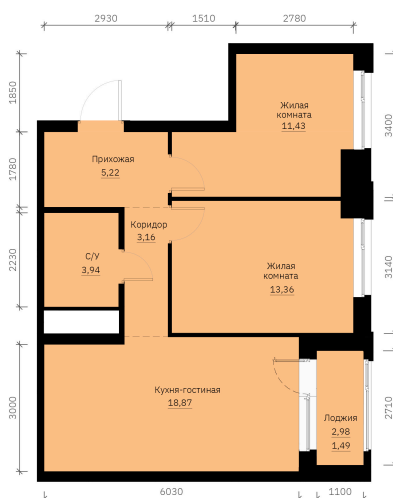

Номер: 210

2 КОМНАТНАЯ 57.92 м²

Отсканируйте QR-код и
смотрите на сайте
forum-gd.ru

9 809 270 руб.

В ипотеку от 26 428 руб.

Проект	Графит	Корпус	1
Этаж	24	Секция	1
Сдача	1 кв. 2028		

06.05.2026 13:29 (Мск)

Не является публичной офертой, цена может быть скорректирована. Информация взята с сайта «forum-gd.ru»