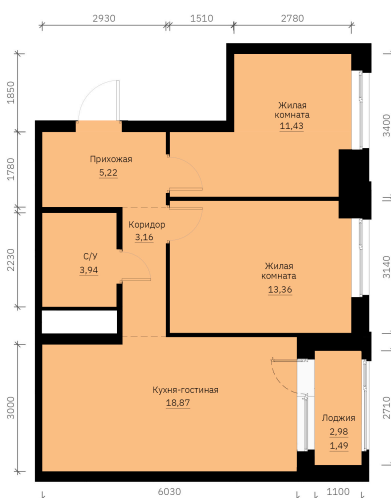

Номер: 210

2 КОМНАТНАЯ

57.92 м²

Отсканируйте QR-код и
смотрите на сайте
forum-gd.ru

9 809 270 руб.

В ипотеку от 26 428 руб.

Проект	Графит	Корпус	1
Этаж	24	Секция	1
Сдача	1 кв. 2028		

03.07.2026 19:23 (Мск)

Не является публичной офертой, цена может быть скорректирована.
Информация взята с сайта «forum-gd.ru».

На этаже 24

2 комнатная 57.92 м²

03.07.2026 19:23 (Мск)

Не является публичной офертой, цена может быть скорректирована.
Информация взята с сайта «forum-gd.ru».