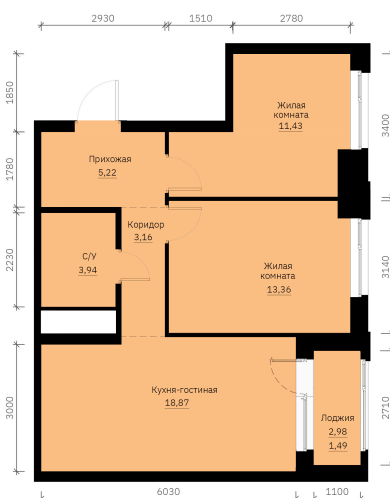

Номер: 201

Отсканируйте QR-код и
смотрите на сайте
forum-gd.ru

2 КОМНАТНАЯ

57.47 м²

9 706 498 руб.

В ипотеку от 26 151 руб.

Проект	Графит	Корпус	1
Этаж	23	Секция	1
Сдача	1 кв. 2028		

05.07.2026 07:51 (Мск)