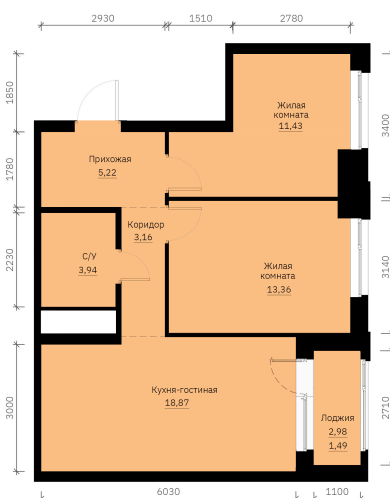

Номер: 201

2 КОМНАТНАЯ

57.47 м²

Отсканируйте QR-код и
смотрите на сайте
forum-gd.ru

9 706 498 руб.

В ипотеку от 26 151 руб.

Проект	Графит	Корпус	1
Этаж	23	Секция	1
Сдача	1 кв. 2028		

15.06.2026 05:20 (Мск)

Не является публичной офертой, цена может быть скорректирована.
Информация взята с сайта «forum-gd.ru».

На этаже 23

2 комнатная 57.47 м²

15.06.2026 05:20 (Мск)

Не является публичной офертой, цена может быть скорректирована.
Информация взята с сайта «forum-gd.ru».