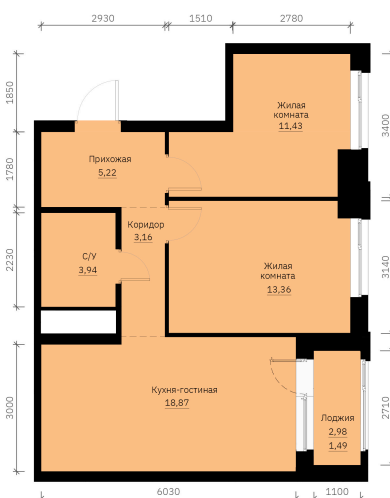

Номер: 201

Отсканируйте QR-код и
смотрите на сайте
forum-gd.ru

2 КОМНАТНАЯ

57.47 м²

9 706 498 руб.

В ипотеку от 26 151 руб.

Проект	Графит	Корпус	1
Этаж	23	Секция	1
Сдача	1 кв. 2028		

25.05.2026 23:57 (Мск)