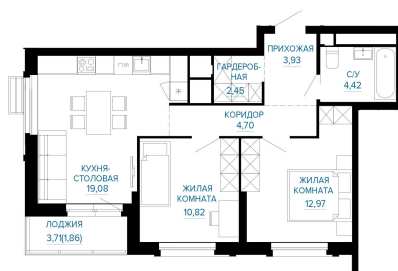

Номер: 336

2 КОМНАТНАЯ 60.23 м²

Отсканируйте QR-код и
смотрите на сайте
forum-gd.ru

10 223 278 руб.

В ипотеку от 36 679 руб.

Проект	Доминанта	Этаж	17
Секция	3	Сдача	1 кв. 2029

27.04.2026 11:51 (Мск)

Не является публичной офертой, цена может быть скорректирована. Информация взята с сайта «forum-gd.ru»