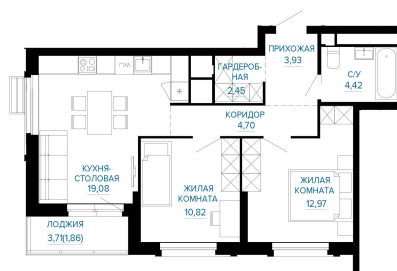

Номер: 336

2 КОМНАТНАЯ 60.23 м²

Отсканируйте QR-код и
смотрите на сайте
forum-gd.ru

10 149 189 руб.

В ипотеку от 43 156 руб.

Проект	Доминанта	Этаж	17
Секция	Доминанта Секция 3		

07.04.2026 09:06 (Мск)

Не является публичной офертой, цена может быть скорректирована. Информация взята с сайта «forum-gd.ru»

На этаже 17

2 комнатная 60.23 м²

07.04.2026 09:06 (Мск)

Не является публичной офертой, цена может быть скорректирована. Информация взята с сайта «forum-gd.ru»