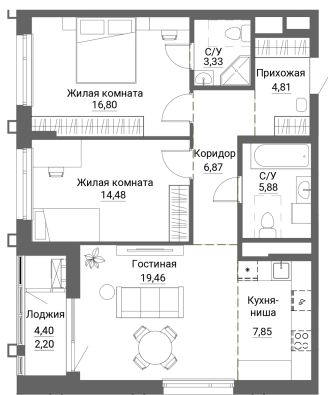

Номер: 108

2 КОМНАТНАЯ 81.68 м²

Отсканируйте QR-код и
смотрите на сайте
forum-gd.ru

28 245 589 руб.

В ипотеку от 192 252 руб.

Черновая отделка

Проект	Александровский Сад	Корпус	4 очередь
Этаж	12	Секция	3

27.04.2026 09:21 (Мск)

Не является публичной офертой, цена может быть скорректирована. Информация взята с сайта «forum-gd.ru»

На этаже 12

2 комнатная 81.68 м²

27.04.2026 09:21 (Мск)

Не является публичной офертой, цена может быть скорректирована. Информация взята с сайта «forum-gd.ru»