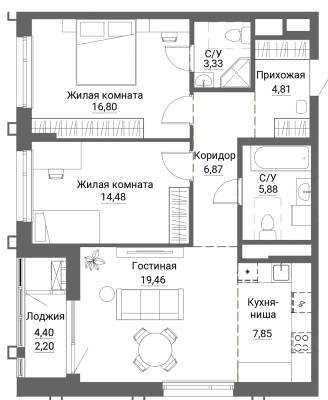

Номер: 108

2 КОМНАТНАЯ 81.68 м²

Отсканируйте QR-код и
смотрите на сайте
forum-gd.ru

28 245 589 руб.

В ипотеку от 192 252 руб.

Черновая отделка

Проект	Александровский Сад	Корпус	4 очередь
Этаж	12	Секция	3
Сдача	1 кв. 2027		

06.06.2026 13:34 (Мск)

Не является публичной офертой, цена может быть скорректирована.
Информация взята с сайта «forum-gd.ru».

На этаже 12

2 комнатная 81.68 м²

06.06.2026 13:34 (Мск)

Не является публичной офертой, цена может быть скорректирована.
Информация взята с сайта «forum-gd.ru».