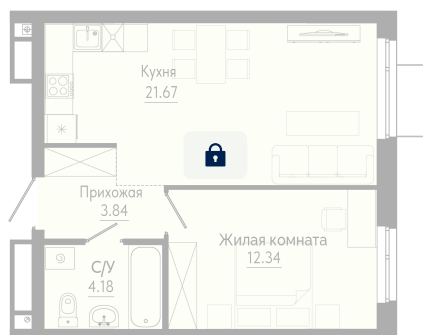

Номер: 175

Отсканируйте QR-код и
смотрите на сайте
forum-gd.ru

1 КОМНАТНАЯ 42.03 м²

8 403 205 руб.

В ипотеку от 22 640 руб.

| | | | |
|--------|------------|--------|------|
| Проект | Форум Парк | Корпус | 1 |
| Этаж | 15 | Секция | 5203 |
| Сдача | 4 кв. 2027 | | |