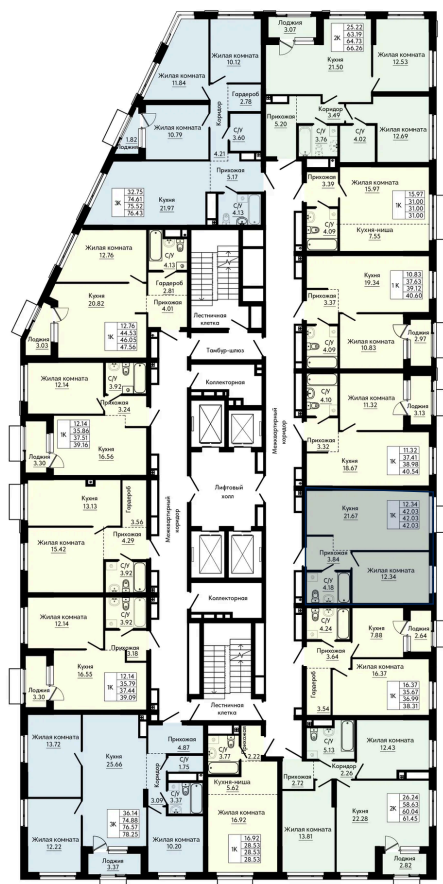

Номер: 175

Отсканируйте QR-код и
смотрите на сайте
forum-gd.ru

1 КОМНАТНАЯ 42.03 м²

8 403 205 руб.

В ипотеку от 22 640 руб.

Проект	Форум Парк	Корпус	1
Этаж	15	Секция	1
Сдача	4 кв. 2027		

25.05.2026 20:47 (Мск)

Не является публичной офертой, цена может быть скорректирована.
Информация взята с сайта «forum-gd.ru».

На этаже 15

1 комнатная 42.03 м²

25.05.2026 20:47 (Мск)

Не является публичной офертой, цена может быть скорректирована.
Информация взята с сайта «forum-gd.ru».