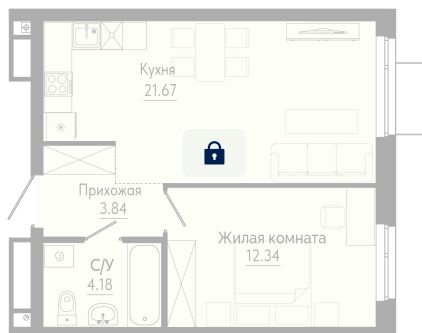

Номер: 175

Отсканируйте QR-код и
смотрите на сайте
forum-gd.ru

1 КОМНАТНАЯ 42.03 м²

8 403 205 руб.

В ипотеку от 35 007 руб.

Чистовая отделка

Проект	Форум Парк	Корпус	1
Этаж	15	Секция	5203

07.04.2026 08:51 (Мск)

Не является публичной офертой, цена может быть скорректирована. Информация взята с сайта «forum-gd.ru»

На этаже 15

1 комнатная 42.03 м²

07.04.2026 08:51 (Мск)

Не является публичной офертой, цена может быть скорректирована. Информация взята с сайта «forum-gd.ru»