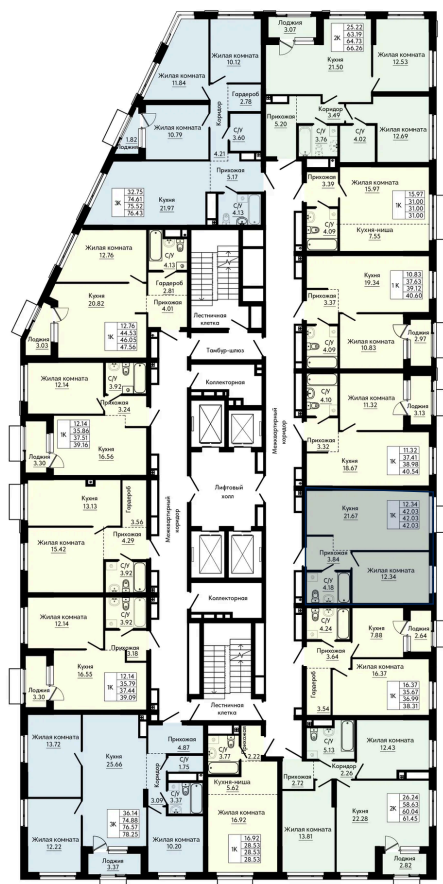

Номер: 175

Отсканируйте QR-код и
смотрите на сайте
forum-gd.ru

1 КОМНАТНАЯ 42.03 м²

8 403 205 руб.

В ипотеку от 22 640 руб.

Проект	Форум Парк	Корпус	1
Этаж	15	Секция	5203
Сдача	4 кв. 2027		

27.04.2026 11:56 (Мск)

Не является публичной офертой, цена может быть скорректирована. Информация взята с сайта «forum-gd.ru»

На этаже 15

1 комнатная 42.03 м²

27.04.2026 11:56 (Мск)

Не является публичной офертой, цена может быть скорректирована. Информация взята с сайта «forum-gd.ru»