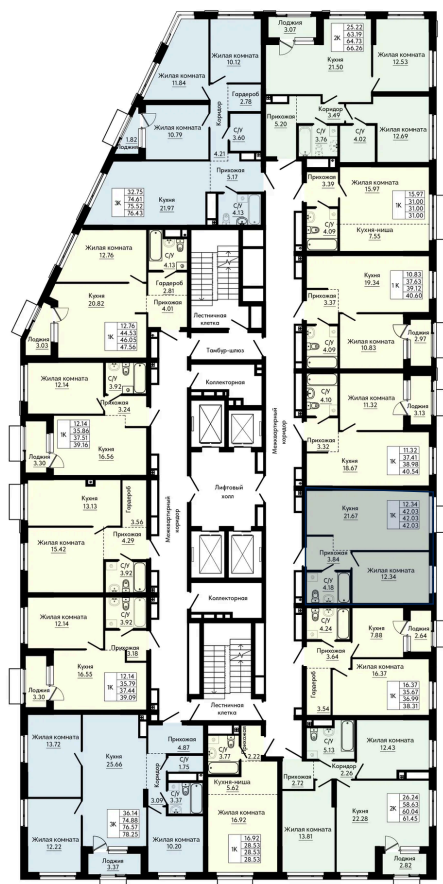

Номер: 175

Отсканируйте QR-код и
смотрите на сайте
forum-gd.ru

1 КОМНАТНАЯ 42.03 м²

8 403 205 руб.

В ипотеку от 35 007 руб.

Чистовая отделка

Проект	Форум Парк	Корпус	1
Этаж	15	Секция	5203

07.04.2026 08:51 (Мск)

Не является публичной офертой, цена может быть скорректирована. Информация взята с сайта «forum-gd.ru»

На этаже 15

1 комнатная 42.03 м²

07.04.2026 08:51 (Мск)

Не является публичной офертой, цена может быть скорректирована. Информация взята с сайта «forum-gd.ru»