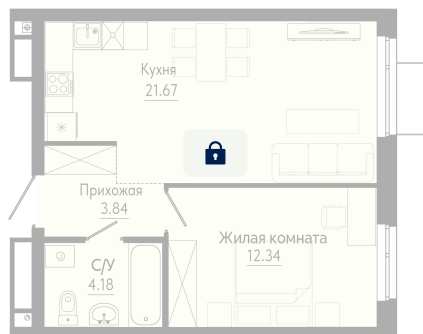

Номер: 175

Отсканируйте QR-код и
смотрите на сайте
forum-gd.ru

1 КОМНАТНАЯ 42.03 м²

8 403 205 руб.

В ипотеку от 22 640 руб.

Проект	Форум Парк	Корпус	1
Этаж	15	Секция	1
Сдача	4 кв. 2027		

25.05.2026 20:47 (Мск)

Не является публичной офертой, цена может быть скорректирована.
Информация взята с сайта «forum-gd.ru».

На этаже 15

1 комнатная 42.03 м²

25.05.2026 20:47 (Мск)

Не является публичной офертой, цена может быть скорректирована.
Информация взята с сайта «forum-gd.ru».