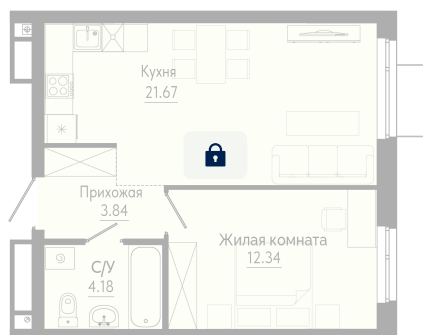

Номер: 175

Отсканируйте QR-код и
смотрите на сайте
forum-gd.ru

1 КОМНАТНАЯ 42.03 м²

8 403 205 руб.

В ипотеку от 22 640 руб.

Проект	Форум Парк	Корпус	1
Этаж	15	Секция	5203
Сдача	4 кв. 2027		

27.04.2026 11:56 (Мск)

Не является публичной офертой, цена может быть скорректирована. Информация взята с сайта «forum-gd.ru»

На этаже 15

1 комнатная 42.03 м²

27.04.2026 11:56 (Мск)

Не является публичной офертой, цена может быть скорректирована. Информация взята с сайта «forum-gd.ru»