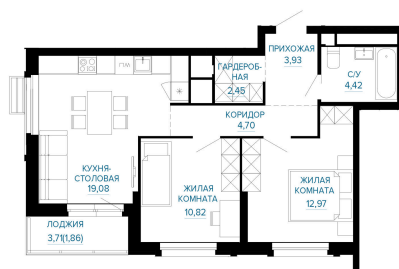

Номер: 360

2 КОМНАТНАЯ 60.23 м²

Отсканируйте QR-код и
смотрите на сайте
forum-gd.ru

10 375 046 руб.

В ипотеку от 23 294 руб.

Проект	Доминанта	Этаж	20
Секция	3	Сдача	1 кв. 2029

06.06.2026 16:33 (Мск)

Не является публичной офертой, цена может быть скорректирована.
Информация взята с сайта «forum-gd.ru».