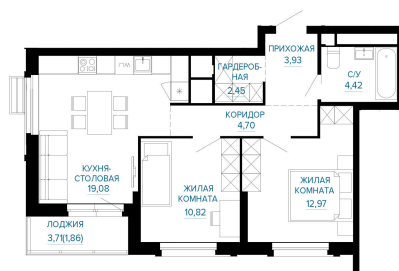

Номер: 360

2 КОМНАТНАЯ 60.23 м²

Отсканируйте QR-код и
смотрите на сайте
forum-gd.ru

10 225 213 руб.

В ипотеку от 43 480 руб.

Проект	Доминанта	Этаж	20
Секция	Доминанта Секция 3		

07.04.2026 02:17 (Мск)

Не является публичной офертой, цена может быть скорректирована. Информация взята с сайта «forum-gd.ru»

На этаже 20

2 комнатная 60.23 м²

07.04.2026 02:17 (Мск)

Не является публичной офертой, цена может быть скорректирована. Информация взята с сайта «forum-gd.ru»