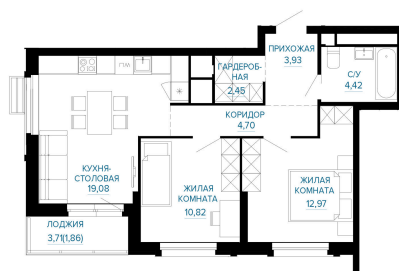

Номер: 360

2 КОМНАТНАЯ 60.23 м²

Отсканируйте QR-код и
смотрите на сайте
forum-gd.ru

10 299 857 руб.

В ипотеку от 36 954 руб.

Проект	Доминанта	Этаж	20
Секция	3	Сдача	1 кв. 2029

27.04.2026 07:30 (Мск)

Не является публичной офертой, цена может быть скорректирована. Информация взята с сайта «forum-gd.ru»

На этаже 20

2 комнатная 60.23 м²

27.04.2026 07:30 (Мск)

Не является публичной офертой, цена может быть скорректирована. Информация взята с сайта «forum-gd.ru»