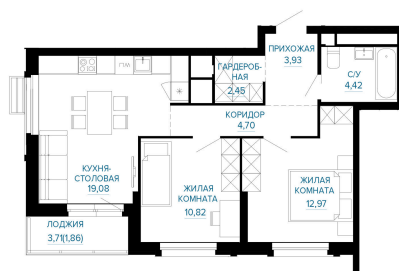

Номер: 360

2 КОМНАТНАЯ 60.23 м²

Отсканируйте QR-код и
смотрите на сайте
forum-gd.ru

10 375 046 руб.

В ипотеку от 23 294 руб.

Проект	Доминанта	Этаж	20
Секция	3	Сдача	1 кв. 2029

17.05.2026 12:34 (Мск)

Не является публичной офертой, цена может быть скорректирована. Информация взята с сайта «forum-gd.ru»