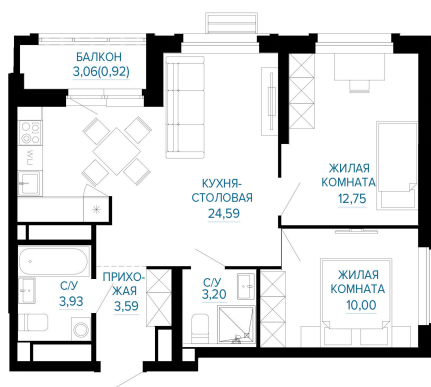

Номер: 340

2 КОМНАТНАЯ 58.98 м²

Отсканируйте QR-код и
смотрите на сайте
forum-gd.ru

9 869 680 руб.

В ипотеку от 34 558 руб.

Проект	Доминанта	Этаж	17
Секция	3	Сдача	1 кв. 2029

21.05.2026 00:19 (Мск)

Не является публичной офертой, цена может быть скорректирована.
Информация взята с сайта «forum-gd.ru».

На этаже 17

2 комнатная 58.98 м²

21.05.2026 00:19 (Мск)

Не является публичной офертой, цена может быть скорректирована.
Информация взята с сайта «forum-gd.ru».