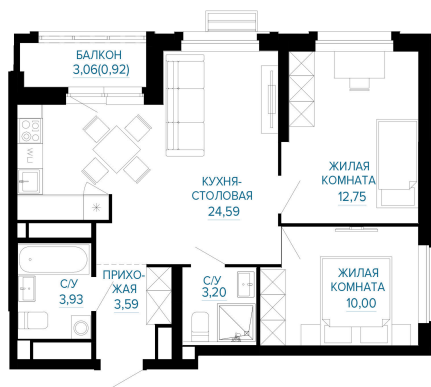

Номер: 340

Отсканируйте QR-код и
смотрите на сайте
forum-gd.ru

2 КОМНАТНАЯ

58.98 м²

9 869 680 руб.

В ипотеку от 34 558 руб.

| | | | |
|--------|-----------|-------|------------|
| Проект | Доминанта | Этаж | 17 |
| Секция | 3 | Сдача | 1 кв. 2029 |