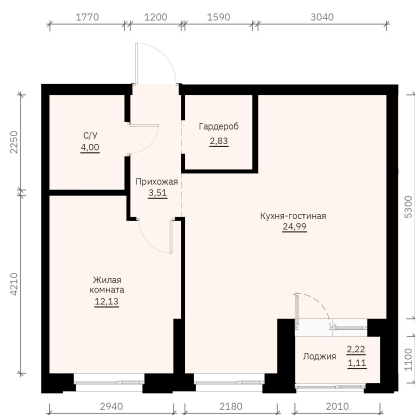

Номер: 176

Отсканируйте QR-код и
смотрите на сайте
forum-gd.ru

1 КОМНАТНАЯ

48.57 м²

~~8 374 577 руб.~~**7 955 848 руб.****В ипотеку от 17 862 руб.****Скидка**

Проект	Графит	Корпус	1
Этаж	20	Секция	1
Сдача	1 кв. 2028		

10.07.2026 21:09 (Мск)

Не является публичной офертой, цена может быть скорректирована.
Информация взята с сайта «forum-gd.ru».

На этаже 20

1 комнатная 48.57 м²

10.07.2026 21:09 (Мск)

Не является публичной офертой, цена может быть скорректирована.
Информация взята с сайта «forum-gd.ru».