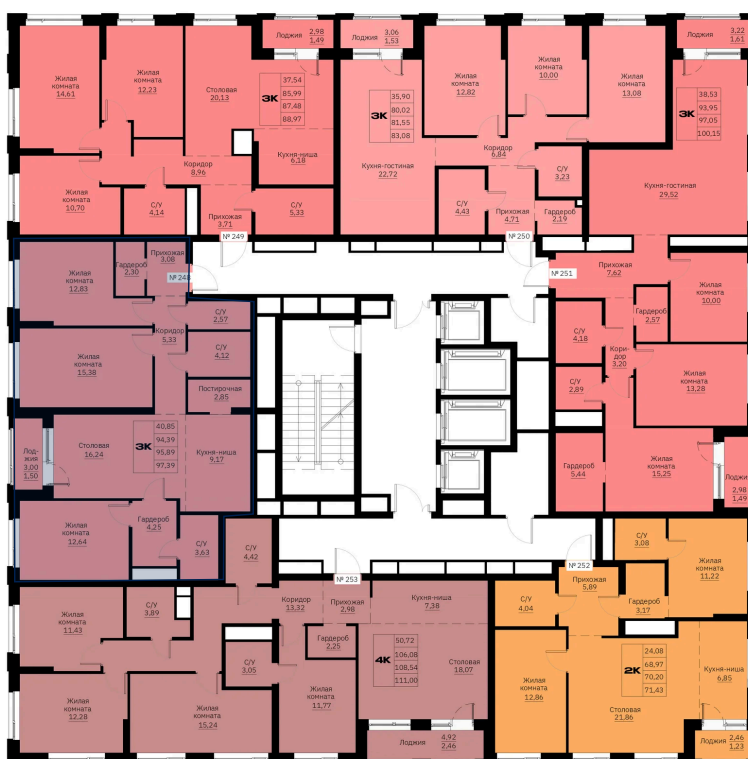

Номер: 248

3 КОМНАТНАЯ 95.89 м²

Отсканируйте QR-код и
смотрите на сайте
forum-gd.ru

14 298 919 руб.

В ипотеку от 38 525 руб.

Проект	Графит	Корпус	1
Этаж	29	Секция	1
Сдача	1 кв. 2028		

27.04.2026 10:27 (Мск)

Не является публичной офертой, цена может быть скорректирована. Информация взята с сайта «forum-gd.ru»

На этаже 29

3 комнатная 95.89 м²

27.04.2026 10:27 (Мск)

Не является публичной офертой, цена может быть скорректирована. Информация взята с сайта «forum-gd.ru»