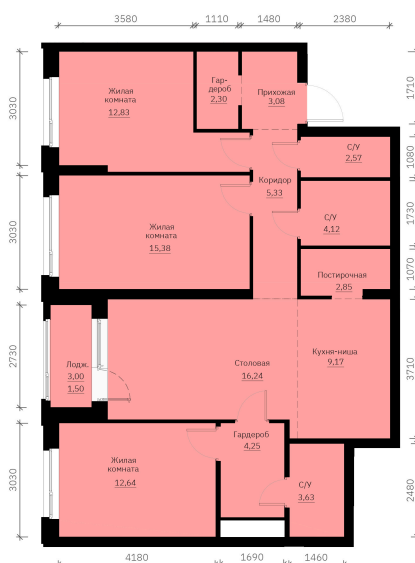

Номер: 248

3 КОМНАТНАЯ 95.89 м²

Отсканируйте QR-код и
смотрите на сайте
forum-gd.ru

14 298 919 руб.

В ипотеку от 38 525 руб.

Проект	Графит	Корпус	1
Этаж	29	Секция	1
Сдача	1 кв. 2028		

27.04.2026 10:27 (Мск)

Не является публичной офертой, цена может быть скорректирована. Информация взята с сайта «forum-gd.ru»

На этаже 29

3 комнатная 95.89 м²

27.04.2026 10:27 (Мск)

Не является публичной офертой, цена может быть скорректирована. Информация взята с сайта «forum-gd.ru»