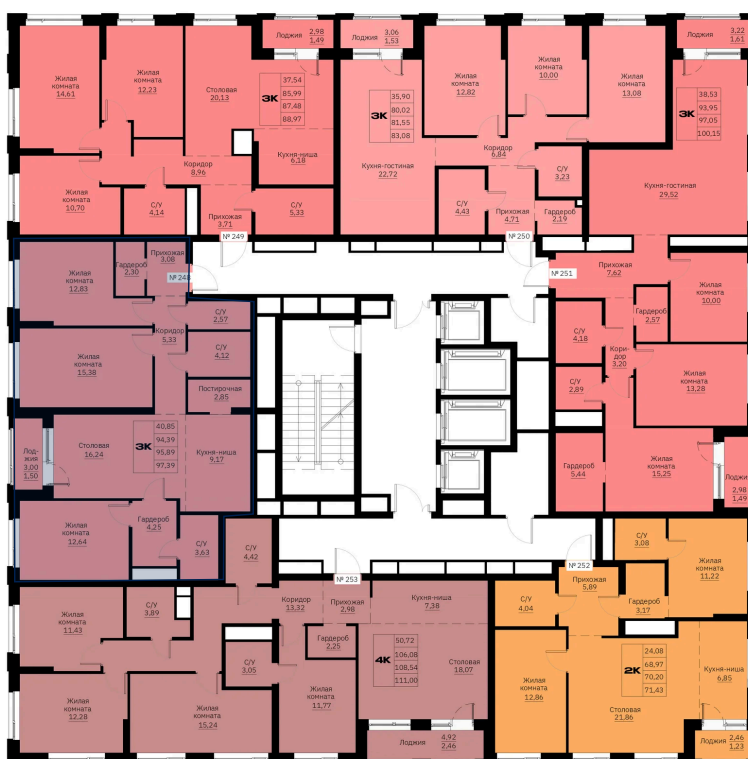

Номер: 248

3 КОМНАТНАЯ 95.89 м²

Отсканируйте QR-код и
смотрите на сайте
forum-gd.ru

14 298 919 руб.

В ипотеку от 50 339 руб.

Проект	Графит	Корпус	1
Этаж	29	Секция	1

07.04.2026 07:16 (Мск)

Не является публичной офертой, цена может быть скорректирована. Информация взята с сайта «forum-gd.ru»

На этаже 29

3 комнатная 95.89 м²

07.04.2026 07:16 (Мск)

Не является публичной офертой, цена может быть скорректирована. Информация взята с сайта «forum-gd.ru»