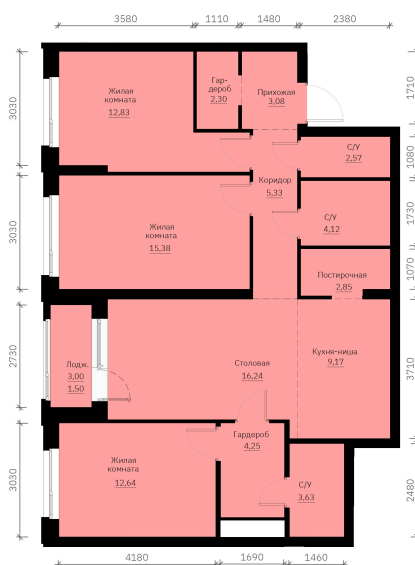

Номер: 248

3 КОМНАТНАЯ 95.89 м²

Отсканируйте QR-код и
смотрите на сайте
forum-gd.ru

14 298 919 руб.

В ипотеку от 38 525 руб.

Проект	Графит	Корпус	1
Этаж	29	Секция	1
Сдача	1 кв. 2028		

17.05.2026 12:31 (Мск)