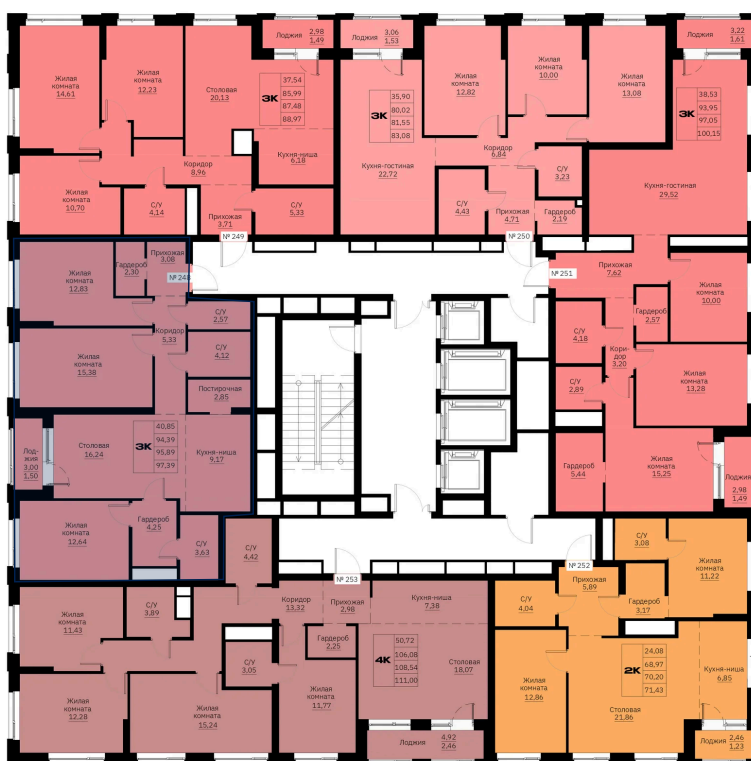

Номер: 248

3 КОМНАТНАЯ 95.89 м²

Отсканируйте QR-код и
смотрите на сайте
forum-gd.ru

14 298 919 руб.

В ипотеку от 38 525 руб.

Проект	Графит	Корпус	1
Этаж	29	Секция	1
Сдача	1 кв. 2028		

06.06.2026 14:37 (Мск)

Не является публичной офертой, цена может быть скорректирована.
Информация взята с сайта «forum-gd.ru».

На этаже 29

3 комнатная 95.89 м²

06.06.2026 14:37 (Мск)

Не является публичной офертой, цена может быть скорректирована.
Информация взята с сайта «forum-gd.ru».