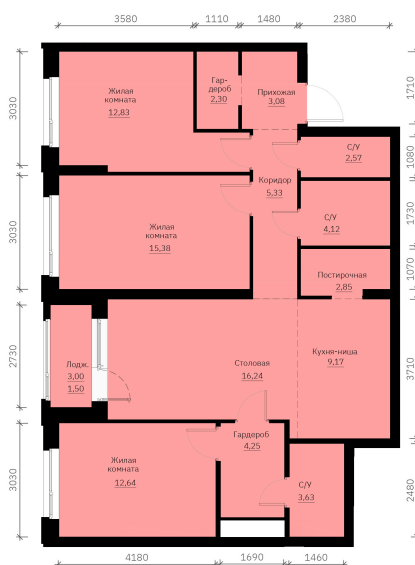

Номер: 248

3 КОМНАТНАЯ 95.89 м²

Отсканируйте QR-код и
смотрите на сайте
forum-gd.ru

14 298 919 руб.

В ипотеку от 50 339 руб.

Проект	Графит	Корпус	1
Этаж	29	Секция	1

07.04.2026 07:16 (Мск)

Не является публичной офертой, цена может быть скорректирована. Информация взята с сайта «forum-gd.ru»

На этаже 29

3 комнатная 95.89 м²

07.04.2026 07:16 (Мск)

Не является публичной офертой, цена может быть скорректирована. Информация взята с сайта «forum-gd.ru»