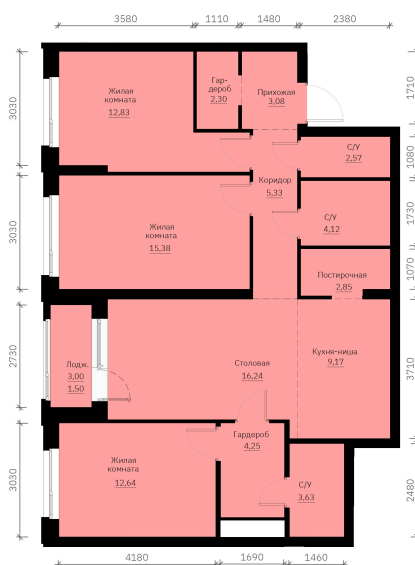

Номер: 248

3 КОМНАТНАЯ 95.89 м²

Отсканируйте QR-код и
смотрите на сайте
forum-gd.ru

14 298 919 руб.

В ипотеку от 38 525 руб.

Проект	Графит	Корпус	1
Этаж	29	Секция	1
Сдача	1 кв. 2028		

06.06.2026 14:37 (Мск)

Не является публичной офертой, цена может быть скорректирована.
Информация взята с сайта «forum-gd.ru».

На этаже 29

3 комнатная 95.89 м²

06.06.2026 14:37 (Мск)

Не является публичной офертой, цена может быть скорректирована.
Информация взята с сайта «forum-gd.ru».