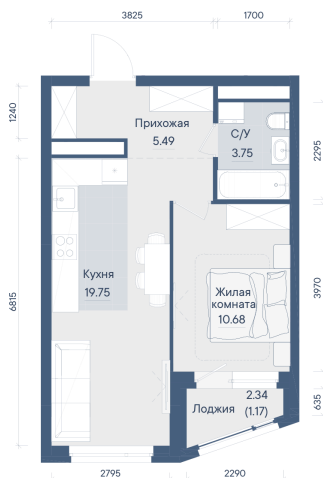

Номер: 349

Отсканируйте QR-код и
смотрите на сайте
forum-gd.ru

1 КОМНАТНАЯ 40.89 м²

7 496 319 руб.

В ипотеку от 26 895 руб.

Проект	Форум Парк	Корпус	3
Этаж	30	Секция	1

15.04.2026 01:12 (Мск)

Не является публичной офертой, цена может быть скорректирована. Информация взята с сайта «forum-gd.ru»