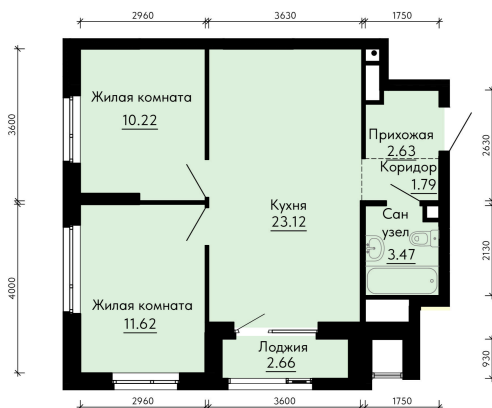

Номер: 551

2 КОМНАТНАЯ

54.18 м²

Отсканируйте QR-код и
смотрите на сайте
forum-gd.ru

11 056 327 руб.

В ипотеку от 24 823 руб.

Проект	Форум Парк	Корпус	2
Этаж	18	Секция	1
Сдача	1 кв. 2027		

11.06.2026 03:19 (Мск)

Не является публичной офертой, цена может быть скорректирована.
Информация взята с сайта «forum-gd.ru».

На этаже 18

2 комнатная 54.18 м²

11.06.2026 03:19 (Мск)

Не является публичной офертой, цена может быть скорректирована.
Информация взята с сайта «forum-gd.ru».